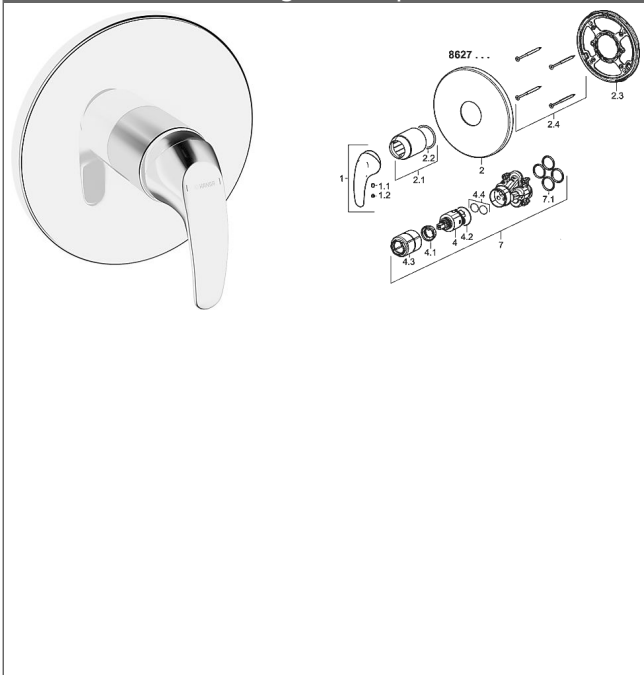

**HANSAPICO**  
**afbouwdeel met decorset**  
**Douchemengkraan**  
**HANSABLUEBOX bedieningseenheid met decorset**  
 schroefloze rozet  
 Afbouwdeel zonder omstelling

Afbeeldingen van product

Omschrijving

HANSAPICO  
 afbouwdeel met decorset  
 Douchemengkraan  
 HANSABLUEBOX bedieningseenheid met decorset  
 schroefloze rozet  
 Afbouwdeel zonder omstelling

PA-IX 28815/IB  
 Doorstroomhoeveelheid: 22 l/min, gemeten bij 3 bar  
 dynamische druk

- bestaande uit:
- bevestiging van de basiseenheid met 4 schroeven
- Geruisdemper
- Decorset bestaande uit:
- Bedieningshendel (metaal)
- (-) W+K-aanduiding
- Huls en wandrozet
- BLUECLICK Rozettendrager voor eenvoudige montage
- richting van de rozet na inbouw mogelijk