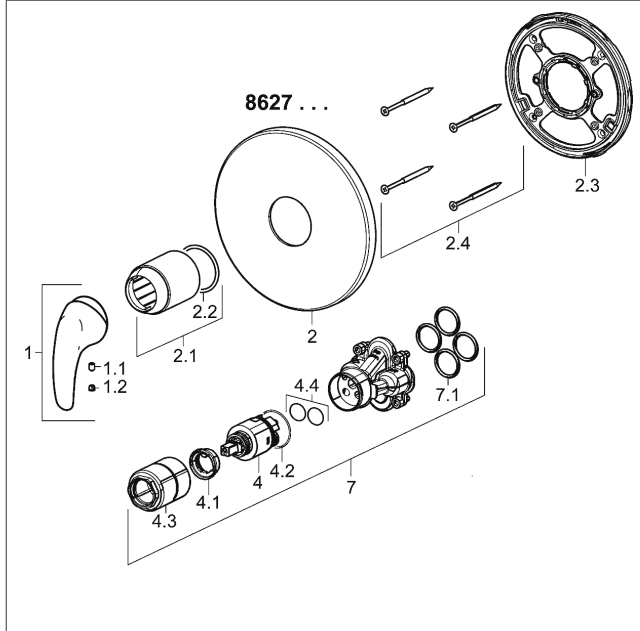

- bestaande uit:
- bevestiging van de basiseenheid met 4 schroeven
- Geruisdemper
- Decorset bestaande uit:
- Bedieningshendel (metaal)
- (-) W+K-aanduiding
- Huls en wandrozet
- BLUECLICK Rozettendrager voor eenvoudige montage
- richting van de rozet na inbouw mogelijk

verchromd	86279103	137,64 
-----------	----------	--

past bij inbouwdeel 8000 / 8001

Productafbeelding

Producttekening

### Verwante producten

Afbeelding:	Omschrijving:	Artikelnummer:	Adviesprijs 2018 € (inclusief 21% BTW)
	<p><b>HANSABUEBOX basiseenheid Inbouwdeel</b></p> <p>zonder voorafsluiting</p>	80000000	113,50
	<p><b>HANSABUEBOX basiseenheid Inbouwdeel</b></p> <p>met voorafsluiting</p>	80010000	163,59