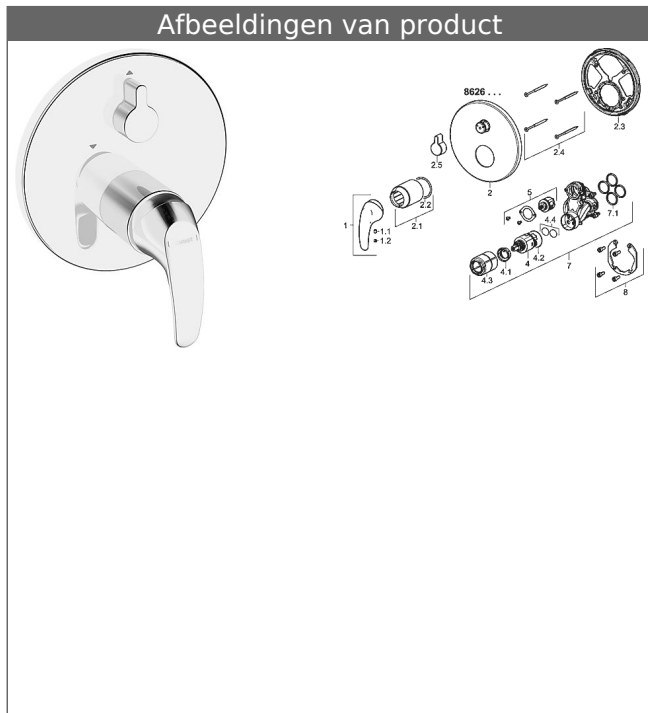

HANSAPICO
afbouwdeel met decorset
Eenhendel-bad-mengkraan
HANSABLUEBOX bedieningseenheid met decorset
 schroefloze rozet
 Basiseenheid met BLUESWITCH omstelling

Omschrijving

HANSAPICO
 afbouwdeel met decorset
 Eenhendel-bad-mengkraan
 HANSABLUEBOX bedieningseenheid met decorset
 schroefloze rozet
 Basiseenheid met BLUESWITCH omstelling

{PA-IX 28816/ICC}
 Doorstroomhoeveelheid: 21/21 l/min (uitloopf/douche),
 gemeten bij 3 bar waterdruk

- bestaande uit:
- bevestiging van de basiseenheid met 4 schroeven
- Geruisdemper
- Decorset bestaande uit:
- Bedieningshendel (metaal)
- (-) W+K-aanduiding
- Huls en wandrozet
- BLUECLICK Rozettendrager voor eenvoudige montage
- BLUESWITCH handmatig, keramische omstelling bad/douche
- (-) voor drukonafhankelijke functie
- BLUETUNE richting van de rozet na inbouw van $\pm 3,5^\circ$ mogelijk