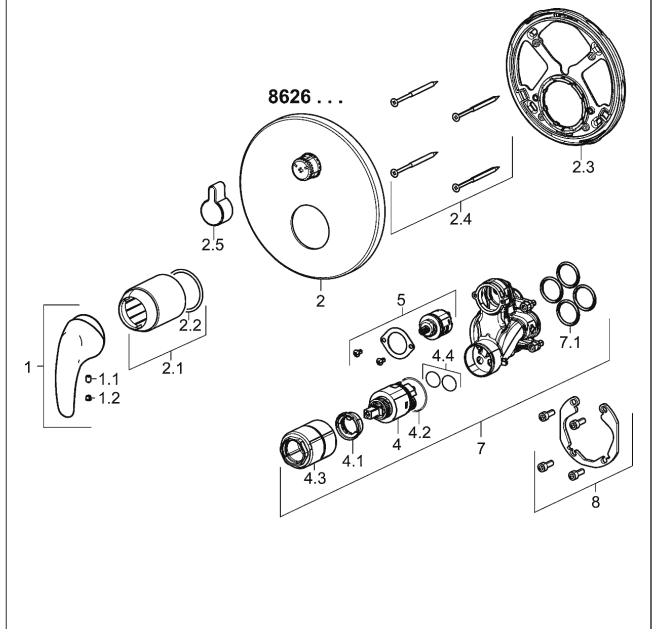

{PA-IX 28816/ICC}
 Doorstroomhoeveelheid: 21/21 l/min (uitloopf/douche),
 gemeten bij 3 bar waterdruk

- bestaande uit:
- bevestiging van de basiseenheid met 4 schroeven
- Geruisdemper
- Decorset bestaande uit:
- Bedieningshendel (metaal)
- (-) W+K-aanduiding
- Huls en wandrozet
- BLUECLICK Rozettendrager voor eenvoudige montage
- BLUESWITCH handmatig, keramische omstelling bad/douche
- (-) voor drukonafhankelijke functie
- BLUETUNE richting van de rozet na inbouw van $\pm 3,5^\circ$ mogelijk

Hansa-stuurpatroon classic 3.5

Artikelnummer: 59913075

Aantal in keuzelijst: 1

Hansa-stuurpatroon classic 3.5

Artikelnummer: 59913075

Aantal in keuzelijst: 1

Varianten	Art.nr.	Adviesprijs 2018 € (inclusief 21% BTW)
verchromd	86269103	212,23 

past bij inbouwdeel 8000 / 8001

Productafbeelding

Producttekening

Verwante producten

Afbeelding:	Omschrijving:	Artikelnummer:	Adviesprijs 2018 € (inclusief 21% BTW)
	<p>HANSABUEBOX basiseenheid Inbouwdeel</p> <p>zonder voorafsluiting</p>	80000000	113,50
	<p>HANSABUEBOX basiseenheid Inbouwdeel</p> <p>met voorafsluiting</p>	80010000	163,59