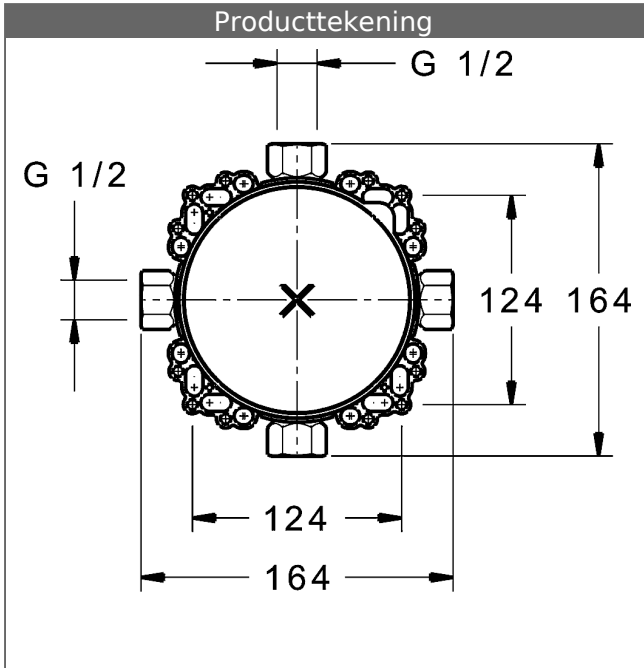

HANSABLUEBOX basiseenheid Inbouwdeel zonder voorafsluiting

Omschrijving

HANSABLUEBOX
basiseenheid
Inbouwdeel
zonder voorafsluiting

- inbouwdiepte: 75 mm - 105 mm
- Aansluiteenheid: ontzinkingsarm messing (MS 63)
- Montagebox en bouwbeschermkap: kunststof
- (-) met dichtingsmanchet
- (-) geschikt voor voorzetwanden
- (-) Multifix-bevestigingssysteem
- alle aansluitingen 1/2" (stop wordt meegeleverd)
- speciale vergrendelingsplug (voorgemonteerd)
- Ingebouwde beveiliging tegen terugstromen
- Voor gebruik in huis (conform DIN EN 1717)
- (-) doucheafvoer, bij gebruik van HANSA-wandaansluitbochten
- (-) badafvoer, bij vrije afvoer
- (-) bad toe- en afvoergarnituren bij gebruik van de eenheid met veiligheidsinrichting

Varianten	Art.nr.	Adviesprijs 2018 € (inclusief 21% BTW)
	80000000	113,50

Bestel voor een complete eenheid het inbouwdeel en het bijbehorende afbouwdeel met decorset.

Productafbeelding

Producttekening

Producttekening

Producttekening