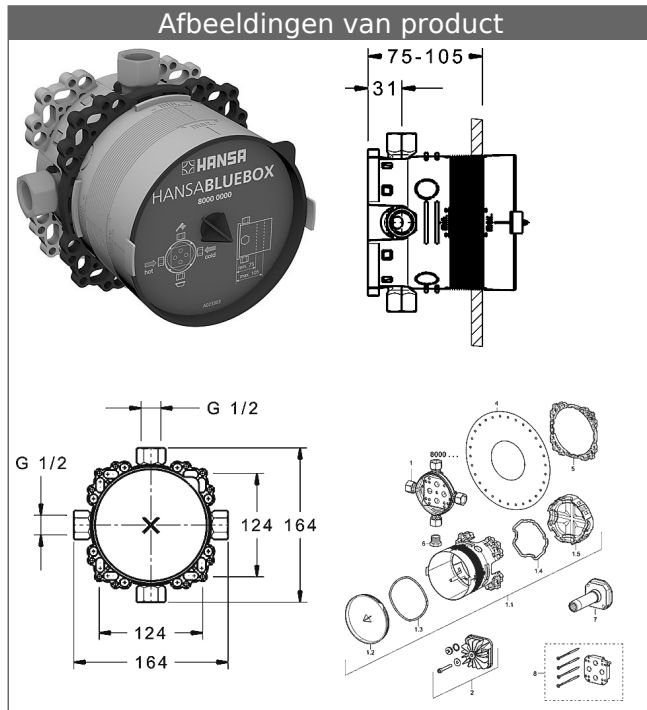

HANSABLUEBOX basiseenheid Inbouwdeel zonder voorafsluiting

Omschrijving

HANSABLUEBOX
basiseenheid
Inbouwdeel
zonder voorafsluiting

- inbouwdiepte: 75 mm - 105 mm
- Aansluiteenheid: ontzinkingsarm messing (MS 63)
- Montagebox en bouwbeschermkap: kunststof
- (-) met dichtingsmanchet
- (-) geschikt voor voorzetwanden
- (-) Multifix-bevestigingssysteem
- alle aansluitingen 1/2" (stop wordt meegeleverd)
- speciale vergrendelingsplug (voorgemonteerd)
- Ingebouwde beveiliging tegen terugstromen
- Voor gebruik in huis (conform DIN EN 1717)
- (-) doucheafvoer, bij gebruik van HANSA-wandaansluitbochten
- (-) badafvoer, bij vrije afvoer
- (-) bad toe- en afvoergarnituren bij gebruik van de eenheid met veiligheidsinrichting

Varianten	Art.nr.	Adviesprijs 2018 € (inclusief 21% BTW)
	80000000	113,50

Bestel voor een complete eenheid het inbouwdeel en het bijbehorende afbouwdeel met decorset.

Productafbeelding

Producttekening

Producttekening

Producttekening