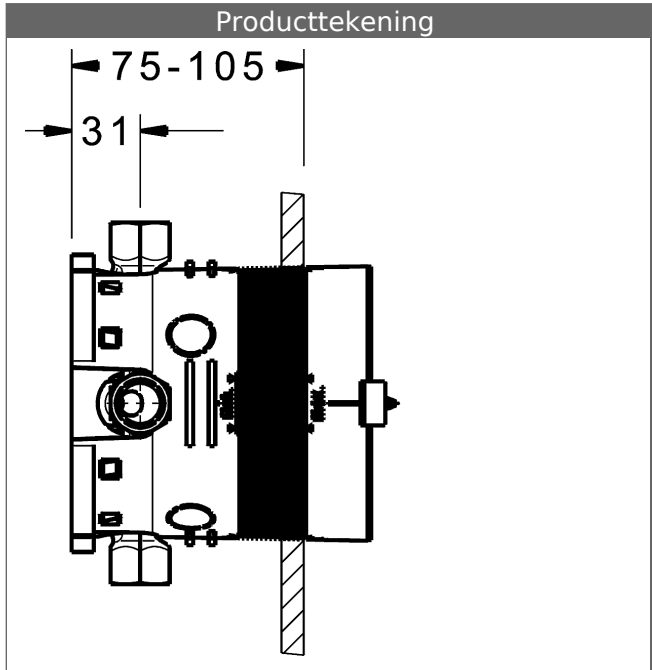

HANSABLUEBOX basiseenheid Inbouwdeel zonder voorafsluiting

Omschrijving

HANSABLUEBOX
basiseenheid
Inbouwdeel
zonder voorafsluiting

- inbouwdiepte: 75 mm - 105 mm
- Aansluiteenheid: ontzinkingsarm messing (MS 63)
- Montagebox en bouwbeschermkap: kunststof
- (-) met dichtingsmanchet
- (-) geschikt voor voorzetwanden
- (-) Multifix-bevestigingssysteem
- alle aansluitingen 1/2" (stop wordt meegeleverd)
- speciale vergrendelingsplug (voorgemonteerd)
- Ingebouwde beveiliging tegen terugstromen
- Voor gebruik in huis (conform DIN EN 1717)
- (-) doucheafvoer, bij gebruik van HANSA-wandaansluitbochten
- (-) badafvoer, bij vrije afvoer
- (-) bad toe- en afvoergarnituren bij gebruik van de eenheid met veiligheidsinrichting

Varianten	Art.nr.	Adviesprijs 2018 € (inclusief 21% BTW)
	80000000	113,50

Bestel voor een complete eenheid het inbouwdeel en het bijbehorende afbouwdeel met decorset.

Productafbeelding

Producttekening

Producttekening

Producttekening