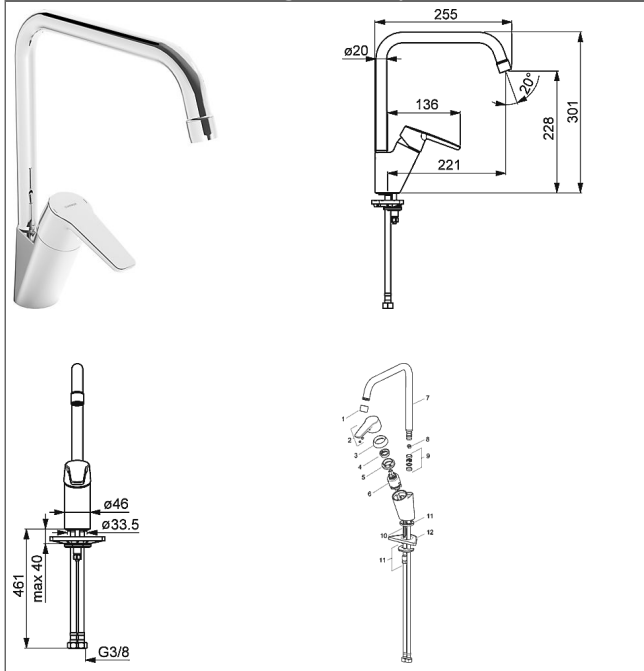

HANSAPOLO Eengats keukenmengkraan, DN 15 hoge uitloop

Afbeeldingen van product

Omschrijving

HANSAPOLO
Eengats keukenmengkraan, DN 15
hoge uitloop

P-IX (keurmerk aangevraagd)
Doorstroomhoeveelheid: 12 l/min, gemeten bij 3 bar
dynamische druk

- messing inbouwbehuizing
- Bedieningshendel
- (-) W+K-aanduiding
- Perlator
- Aansluiting met 2 flexibele drukslangen met vuilvangfilter
- Montage voor aanrechten tot 40 mm
- Rapid-montagesysteem

Uitloop: 120° draaibaar, alternatief: 60° (-)
verwijderbare aanslag
Uitloop: 221 mm

Hansa-stuurpatroon classic 3.5

Artikelnummer: 59913075

Aantal in keuzelijst: 1

Hansa-stuurpatroon classic 3.5

Artikelnummer: 59913075

Aantal in keuzelijst: 1

Varianten	Art.nr.	Adviesprijs 2018 € (inclusief 21% BTW)
verchromd	52702293	132,62 

Productafbeelding

Producttekening

Producttekening

Producttekening