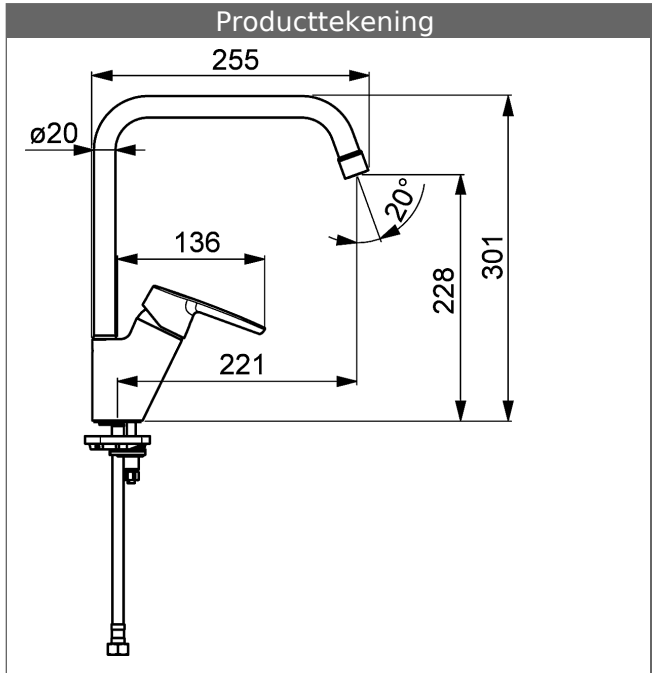

- messing inbouwbehuizing
- Bedieningshendel
- (-) W+K-aanduiding
- Perlator
- Aansluiting met 2 flexibele drukslangen met vuilvangfilter
- Montage voor aanrechten tot 40 mm
- Rapid-montagesysteem

Uitloop: 120° draaibaar, alternatief: 60° (-)
verwijderbare aanslag
Uitloop: 221 mm

Productafbeelding

Producttekening

Producttekening

Producttekening