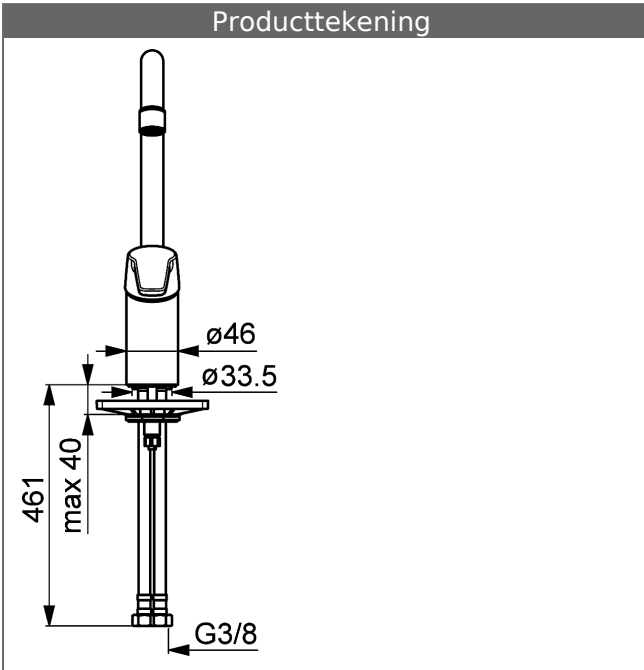

HANSAPOLO Eengats keukenmengkraan, DN 15 hoge uitloop

Afbeeldingen van product

Omschrijving

HANSAPOLO
Eengats keukenmengkraan, DN 15
hoge uitloop

P-IX (keurmerk aangevraagd)
Doorstroomhoeveelheid: 12 l/min, gemeten bij 3 bar
dynamische druk

- messing inbouwbehuizing
- Bedieningshendel
- (-) W+K-aanduiding
- Perlator
- Aansluiting met 2 flexibele drukslangen met vuilvangfilter
- Montage voor aanrechten tot 40 mm
- Rapid-montagesysteem

Uitloop: 120° draaibaar, alternatief: 60° (-)
verwijderbare aanslag
Uitloop: 221 mm

Hansa-stuurpatroon classic 3.5

Artikelnummer: 59913075

Aantal in keuzelijst: 1

Hansa-stuurpatroon classic 3.5

Artikelnummer: 59913075

Aantal in keuzelijst: 1

Varianten	Art.nr.	Adviesprijs 2018 € (inclusief 21% BTW)
verchromd	52702293	132,62 

Productafbeelding

Producttekening

Producttekening

Producttekening