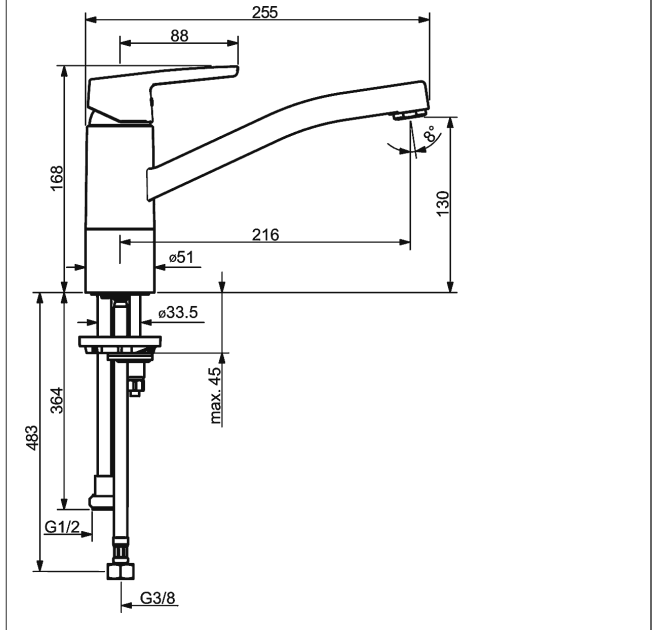

Producttekening