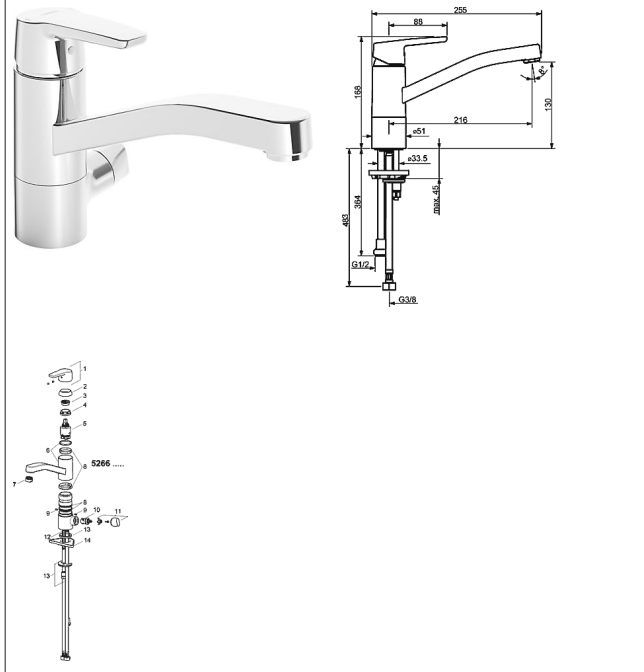

HANSAPOLO Eengats keukenmengkraan, DN 15 met apparaat-stopkraan

Afbeeldingen van product

Omschrijving

HANSAPOLO
Eengats keukenmengkraan, DN 15
met apparaat-stopkraan

Doorstroomhoeveelheid: 12 l/min, gemeten bij 3 bar dynamische druk

- Kraanhuis: ontzinkingsarm messing (MS 63)
- Bedieningshendel
- (-) W+K-aanduiding
- Perlator
- Apparaat-afsluitkraan
- Bedieningsgreep rechts
- (-) alleen voor gebruik van koud water
- Rapid-montagesysteem
- flexibele aansluitslang 3/8"
- Montage voor aanrechten tot 45 mm

Uitloop: 120° draaibaar, alternatief: 60° (-)
verwijderbare aanslag
Uitloop: 216 mm

Hansa-stuurpatroon classic 3.5

Artikelnummer: 59913075

Aantal in keuzelijst: 1

Hansa-stuurpatroon classic 3.5

Artikelnummer: 59913075