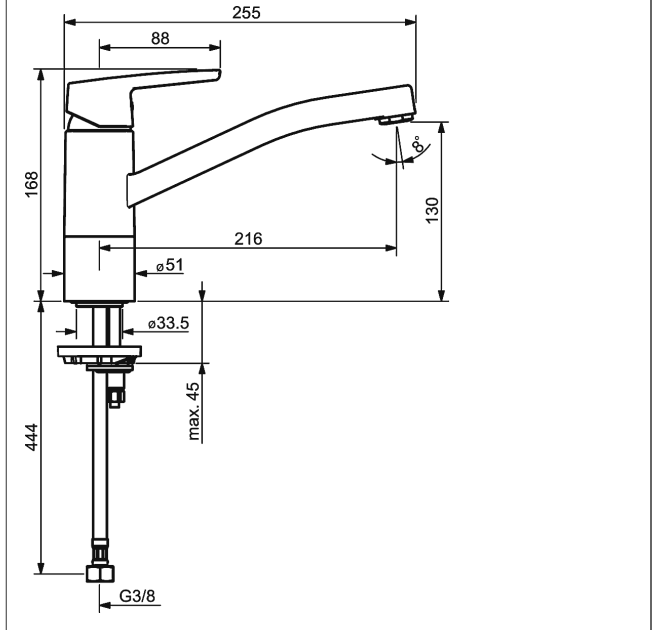

### Omschrijving

HANSAPOLO  
Eengats keukenmengkraan, DN 15

P-IX 28870/IA

Doorstroomhoeveelheid: 12 l/min, gemeten bij 3 bar dynamische druk

- Kraanhuis: ontzinkingsarm messing (MS 63)
- Bedieningshendel
- (-) W+K-aanduiding
- Perlator
- Rapid-montagesysteem
- flexibele aansluitslang 3/8"
- Montage voor aanrechten tot 45 mm

Uitloop: 120° draaibaar, alternatief: 60° (-)

verwijderbare aanslag

Uitloop: 216 mm

#### Hansa-stuurpatroon classic 3.5

Artikelnummer: 59913075

Aantal in keuzelijst: 1

#### Hansa-stuurpatroon classic 3.5

Artikelnummer: 59913075

Aantal in keuzelijst: 1

Varianten	Art.nr.	Adviesprijs 2018 € (inclusief 21% BTW)
verchromd	51482293	116,04 

Productafbeelding

Producttekening

Producttekening