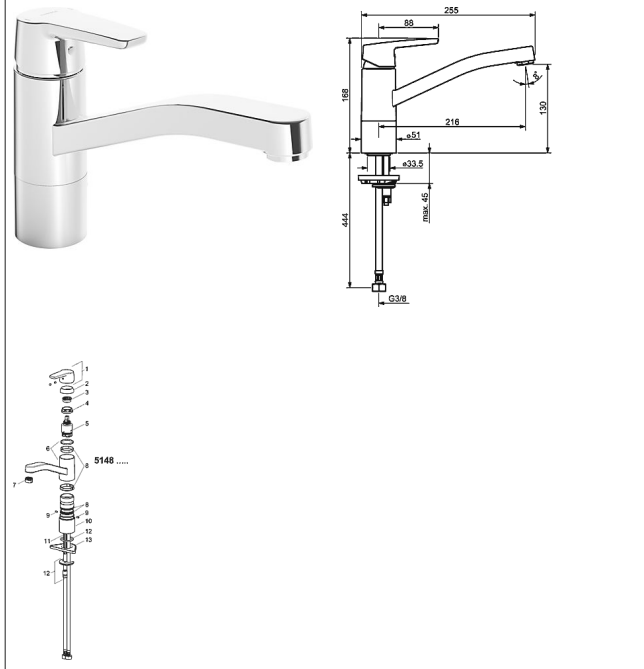

## HANSAPOLO Eengats keukenmengkraan, DN 15

### Afbeeldingen van product

### Omschrijving

HANSAPOLO  
Eengats keukenmengkraan, DN 15

P-IX 28870/IA

Doorstroomhoeveelheid: 12 l/min, gemeten bij 3 bar dynamische druk

- Kraanhuis: ontzinkingsarm messing (MS 63)
- Bedieningshendel
- (-) W+K-aanduiding
- Perlator
- Rapid-montagesysteem
- flexibele aansluitslang 3/8"
- Montage voor aanrechten tot 45 mm

Uitloop: 120° draaibaar, alternatief: 60° (-)

verwijderbare aanslag

Uitloop: 216 mm