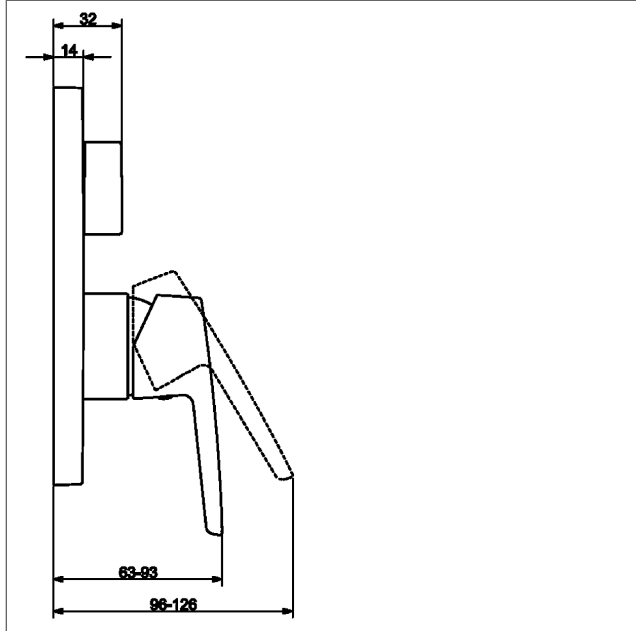

verchromd 80623093

302,14

past bij inbouwdeel 8000 / 8001

Productafbeelding

Producttekening

Producttekening

Producttekening

Verwante producten

Afbeelding:	Omschrijving:	Artikelnummer:	Adviesprijs 2018 € (inclusief 21% BTW)
	<p>HANSABUEBOX basiseenheid Inbouwdeel</p> <p>zonder voorafsluiting</p>	80000000	113,50
	<p>HANSABUEBOX basiseenheid Inbouwdeel</p> <p>met voorafsluiting</p>	80010000	163,59