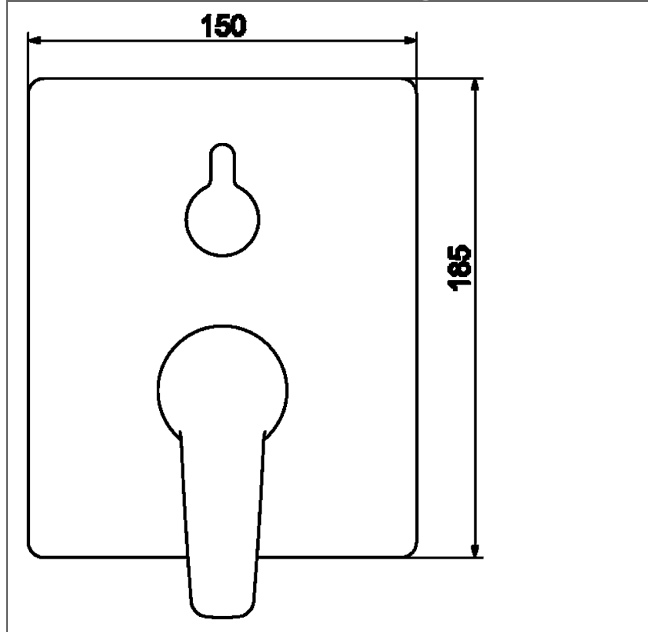

verchromd 80623093

302,14

past bij inbouwdeel 8000 / 8001

Productafbeelding

Producttekening

Producttekening

Producttekening

Verwante producten

Afbeelding:	Omschrijving:	Artikelnummer:	Adviesprijs 2018 € (inclusief 21% BTW)
	<p>HANSABUEBOX basiseenheid Inbouwdeel</p> <p>zonder voorafsluiting</p>	80000000	113,50
	<p>HANSABUEBOX basiseenheid Inbouwdeel</p> <p>met voorafsluiting</p>	80010000	163,59