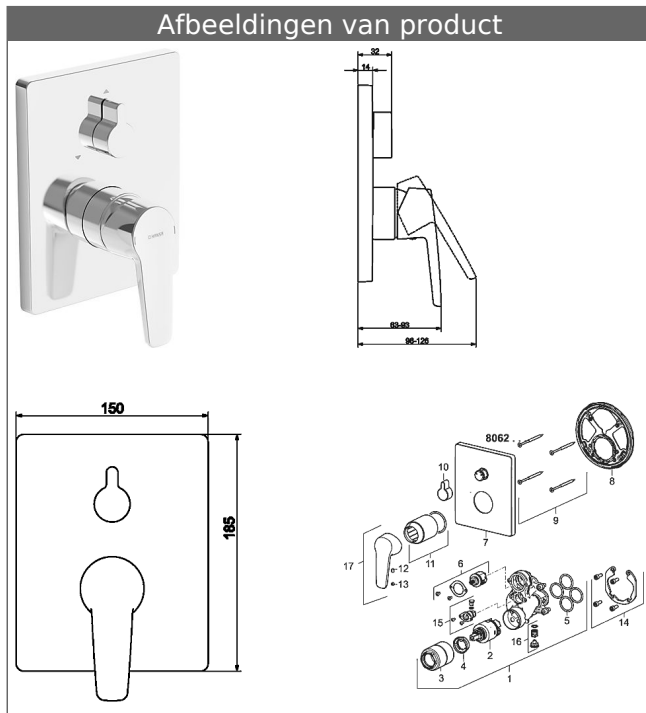

HANSAPOLO afbouwdeel met decorset
Eenhendel-bad-mengkraan
 met veiligheidsvoorziening
HANSABLUEBOX bedieningseenheid met decorset
 schroefloze rozet
 Basiseenheid met BLUESWITCH omstelling

Omschrijving

HANSAPOLO afbouwdeel met decorset
 Eenhendel-bad-mengkraan
 met veiligheidsvoorziening
 HANSABLUEBOX bedieningseenheid met decorset
 schroefloze rozet
 Basiseenheid met BLUESWITCH omstelling

PA-IX 28817/IDC
 Doorstroomhoeveelheid: 21/21 l/min (uitloopf/douche),
 gemeten bij 3 bar waterdruk

- bestaande uit:
- bevestiging van de basiseenheid met 4 schroeven
- Geruisdemper
- vacuum breker type HD DIN EN 15096 (h > 250 mm) norm
- (-) bescherming baduitloop onder bandrand voor gebruik in huis
- Decorset bestaande uit:
- Bedieningshendel
- (-) W+K-aanduiding
- Huls en wandrozet
- BLUECLICK Rozettendrager voor eenvoudige montage
- BLUESWITCH handmatig, keramische omstelling bad/douche
- (-) voor drukonafhankelijke functie
- BLUETUNE richting van de rozet na inbouw van ± 3,5° mogelijk
-