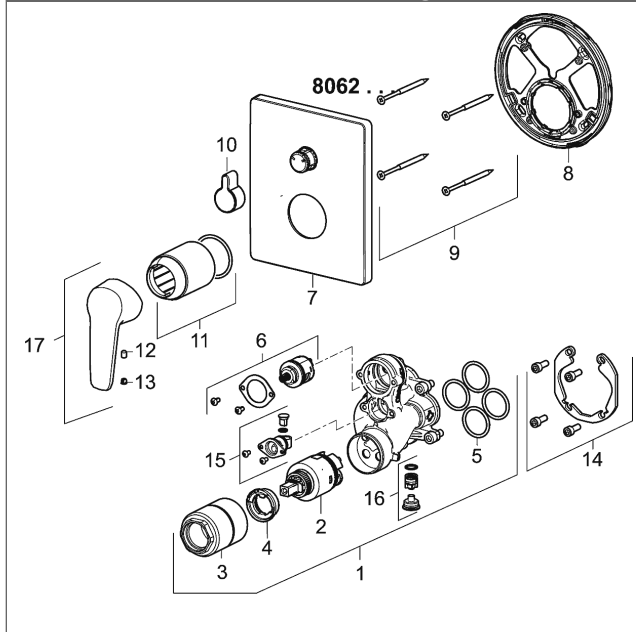

- bestaande uit:
- bevestiging van de basiseenheid met 4 schroeven
- Geruisdemper
- vacuum breker type HD DIN EN 15096 (h > 250 mm) norm
- (-) bescherming baduitloop onder bandrand voor gebruik in huis
- Decorset bestaande uit:
- Bedieningshendel
- (-) W+K-aanduiding
- Huls en wandrozet
- BLUECLICK Rozettendrager voor eenvoudige montage
- BLUESWITCH handmatig, keramische omstelling bad/douche
- (-) voor drukonafhankelijke functie
- BLUETUNE richting van de rozet na inbouw van ± 3,5° mogelijk
-

verchromd 80623093

302,14

past bij inbouwdeel 8000 / 8001

Productafbeelding

Producttekening

Producttekening

Producttekening

Verwante producten

Afbeelding:	Omschrijving:	Artikelnummer:	Adviesprijs 2018 € (inclusief 21% BTW)
	<p>HANSABUEBOX basiseenheid Inbouwdeel</p> <p>zonder voorafsluiting</p>	80000000	113,50
	<p>HANSABUEBOX basiseenheid Inbouwdeel</p> <p>met voorafsluiting</p>	80010000	163,59