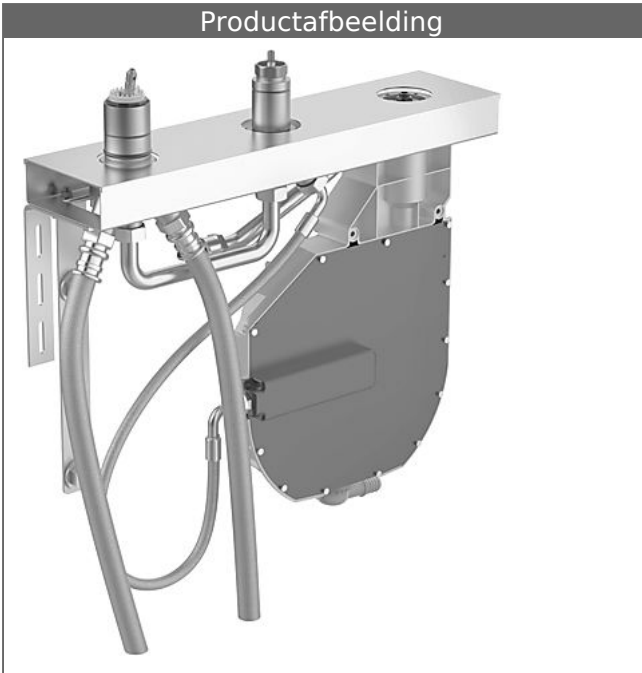

**HANSACOMPACT wand- en renovatieoplossing
voor driegats tegelrandmontage met inbouwdeel, DN 20
voor baduitloop op afstand, DN 20
met aansluitslangen 3/4"
monteerbaar met driegats montagesets**

Omschrijving

HANSACOMPACT wand- en renovatieoplossing voor driegats tegelrandmontage met inbouwdeel, DN 20 voor baduitloop op afstand, DN 20 met aansluitslangen 3/4" monteerbaar met driegats montagesets

- Inbouwframe voorgemonteerd met:
- Inbouwelement: ontzinkingsarm messing (MS 63)
- Spoel- en drukstop
- Inbouwdeel voor keramische omstelling
- ROLLBOX met automatische slangterugvoer
- (-) lekwaterafvoer in ROLLBOX met terugstroombeveiliging
- Aanboorbeugel voor badoverloop (niet nodig met HANSAFILL)
- Drukslangset 3/4" x 3/4", (2 x 1000 mm)
- -----
- Voor wandmontage of als vervanging van oudere badrandkranen
- Ingebouwde beveiliging tegen terugstromen
Voor gebruik in huis (conform DIN EN 1717)

Varianten Art.nr.

**Adviesprijs
2018 €
(inclusief 21%
BTW)**

verchromd 53070200

1.845,07 

HANSAFILL bad toe- en afvoergarnituur

zie kranen-accessoires

Productafbeelding

Producttekening

Producttekening

Producttekening

Verwante producten

Afbeelding:	Omschrijving:	Artikelnummer:	Adviesprijs 2018 € (inclusief 21% BTW)
	Decorplaat voor drie-gats HANSACOMPACT wand- en renovatieoplossing 5307	verchromd 53220000	439,05