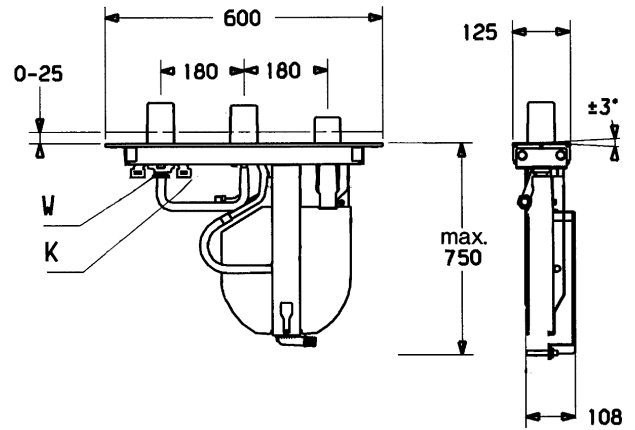

HANSACOMPACT wand- en renovatieoplossing voor driegats tegelrandmontage met inbouwdeel, DN 20 voor baduitloop op afstand, DN 20 met aansluitslangen 3/4" monteerbaar met driegats montagesets

- Inbouwframe voorgemonteerd met:
- Inbouwelement: ontzinkingsarm messing (MS 63)
- Spoel- en drukstop
- Inbouwdeel voor keramische omstelling
- ROLLBOX met automatische slangterugvoer
- (-) lekwaterafvoer in ROLLBOX met terugstroombeveiliging
- Aanboorbeugel voor badoverloop (niet nodig met HANSAFILL)
- Drukslangset 3/4" x 3/4", (2 x 1000 mm)
- -----
- Voor wandmontage of als vervanging van oudere badrandkranen
- Ingebouwde beveiliging tegen terugstromen
Voor gebruik in huis (conform DIN EN 1717)

Varianten Art.nr.

**Adviesprijs
2018 €
(inclusief 21%
BTW)**

verchromd 53070200

1.845,07 

HANSAFILL bad toe- en afvoergarnituur

zie kranen-accessoires

Productafbeelding

Producttekening

Producttekening

Producttekening

Verwante producten

Afbeelding:	Omschrijving:	Artikelnummer:	Adviesprijs 2018 € (inclusief 21% BTW)
	Decorplaat voor drie-gats HANSACOMPACT wand- en renovatieoplossing 5307	verchromd 53220000	439,05