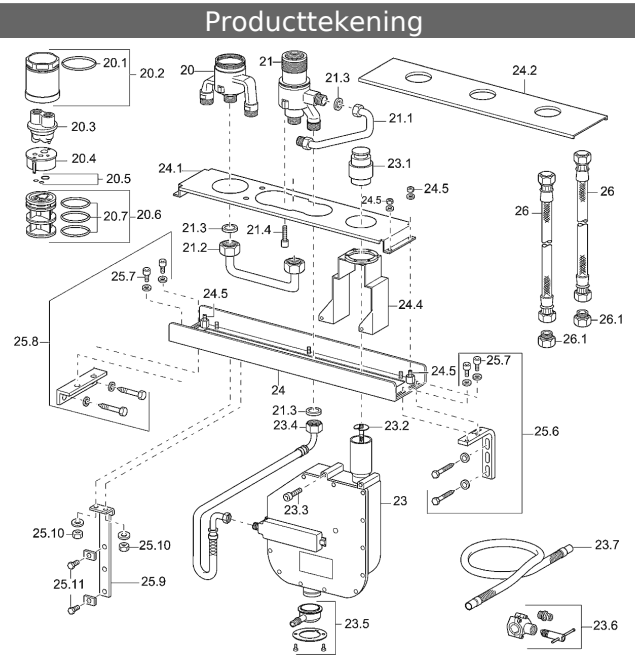

**HANSACOMPACT wand- en renovatieoplossing
voor driegats tegelrandmontage met inbouwdeel, DN 20
voor baduitloop op afstand, DN 20
met aansluitslangen 3/4"
monteerbaar met driegats montagesets**

Omschrijving

HANSACOMPACT wand- en renovatieoplossing voor driegats tegelrandmontage met inbouwdeel, DN 20 voor baduitloop op afstand, DN 20 met aansluitslangen 3/4" monteerbaar met driegats montagesets

- Inbouwframe voorgemonteerd met:
- Inbouwelement: ontzinkingsarm messing (MS 63)
- Spoel- en drukstop
- Inbouwdeel voor keramische omstelling
- ROLLBOX met automatische slangterugvoer
- (-) lekwaterafvoer in ROLLBOX met terugstroombeveiliging
- Aanboorbeugel voor badoverloop (niet nodig met HANSAFILL)
- Drukslangset 3/4" x 3/4", (2 x 1000 mm)
- -----
- Voor wandmontage of als vervanging van oudere badrandkranen
- Ingebouwde beveiliging tegen terugstromen
Voor gebruik in huis (conform DIN EN 1717)

Varianten Art.nr.

**Adviesprijs
2018 €
(inclusief 21%
BTW)**

verchromd 53070200

1.845,07 

HANSAFILL bad toe- en afvoergarnituur

zie kranen-accessoires

Productafbeelding

Producttekening

Producttekening

Producttekening

Verwante producten

Afbeelding:	Omschrijving:	Artikelnummer:	Adviesprijs 2018 € (inclusief 21% BTW)
	Decorplaat voor drie-gats HANSACOMPACT wand- en renovatieoplossing 5307	verchromd 53220000	439,05