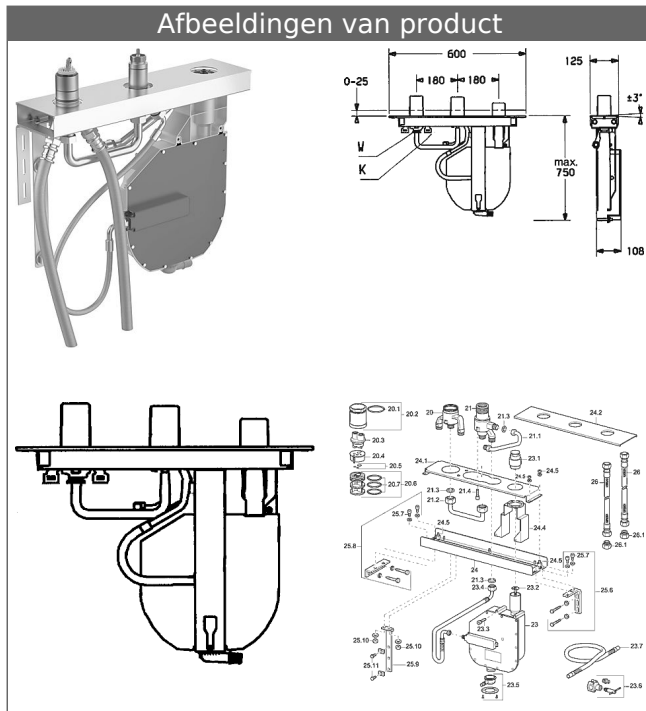

**HANSACOMPACT wand- en renovatieoplossing
voor driegats tegelrandmontage met inbouwdeel, DN 20
voor baduitloop op afstand, DN 20
met aansluitslangen 3/4"
monteerbaar met driegats montagesets**

Omschrijving

HANSACOMPACT wand- en renovatieoplossing voor driegats tegelrandmontage met inbouwdeel, DN 20 voor baduitloop op afstand, DN 20 met aansluitslangen 3/4" monteerbaar met driegats montagesets

- Inbouwframe voorgemonteerd met:
- Inbouwelement: ontzinkingsarm messing (MS 63)
- Spoel- en drukstop
- Inbouwdeel voor keramische omstelling
- ROLLBOX met automatische slangterugvoer
- (-) lekwaterafvoer in ROLLBOX met terugstroombeveiliging
- Aanboorbeugel voor badoverloop (niet nodig met HANSAFILL)
- Drukslangset 3/4" x 3/4", (2 x 1000 mm)
- -----
- Voor wandmontage of als vervanging van oudere badrandkranen
- Ingebouwde beveiliging tegen terugstromen
Voor gebruik in huis (conform DIN EN 1717)

Varianten Art.nr.

**Adviesprijs
2018 €
(inclusief 21%
BTW)**

verchromd 53070200

1.845,07 

HANSAFILL bad toe- en afvoergarnituur

zie kranen-accessoires

Productafbeelding

Producttekening

Producttekening

Producttekening

Verwante producten

Afbeelding:	Omschrijving:	Artikelnummer:	Adviesprijs 2018 € (inclusief 21% BTW)
	Decorplaat voor drie-gats HANSACOMPACT wand- en renovatieoplossing 5307	verchromd 53220000	439,05