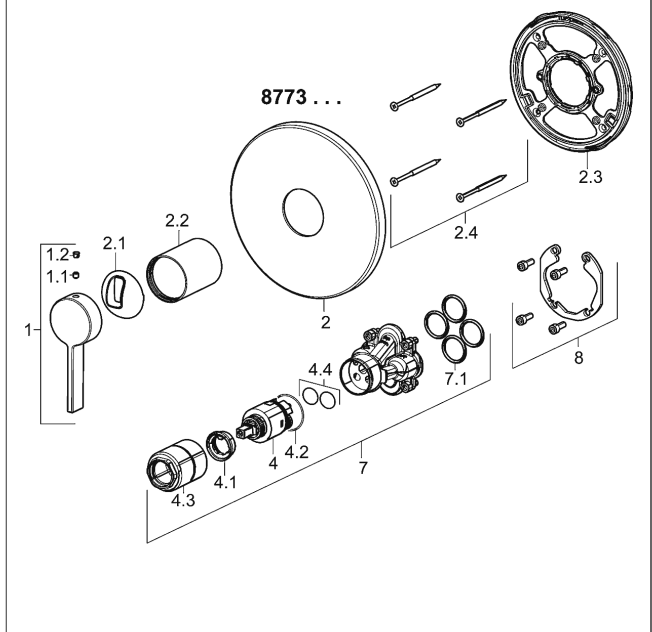

PA-IX 28815/IB
 Doorstroomhoeveelheid: 22 l/min, gemeten bij 3 bar
 dynamische druk

- bestaande uit:
- bevestiging van de basiseenheid met 4 schroeven
- Geruisdemper
- Decorset bestaande uit:
- Bedieningshendel (metaal)
- Huls en wandrozet
- Rozet rond, Ø 170 mm
- BLUECLICK Rozettendrager voor eenvoudige montage
- richting van de rozet na inbouw mogelijk

past bij inbouwdeel 8000 / 8001

Productafbeelding

Producttekening

Producttekening

Producttekening

Verwante producten

Afbeelding:	Omschrijving:	Artikelnummer:	Adviesprijs 2018 € (inclusief 21% BTW)
	<p>HANSABUEBOX basiseenheid Inbouwdeel</p> <p>zonder voorafsluiting</p>	80000000	113,50
	<p>HANSABUEBOX basiseenheid Inbouwdeel</p> <p>met voorafsluiting</p>	80010000	163,59