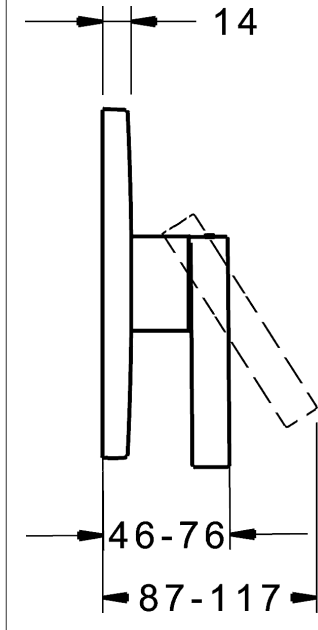

PA-IX 28815/IB
 Doorstroomhoeveelheid: 22 l/min, gemeten bij 3 bar
 dynamische druk

- bestaande uit:
- bevestiging van de basiseenheid met 4 schroeven
- Geruisdemper
- Decorset bestaande uit:
- Bedieningshendel (metaal)
- Huls en wandrozet
- Rozet rond, Ø 170 mm
- BLUECLICK Rozettendrager voor eenvoudige montage
- richting van de rozet na inbouw mogelijk

Hansa-stuurpatroon classic 3.5

Artikelnummer: 59913075

Aantal in keuzelijst: 1

Hansa-stuurpatroon classic 3.5

Artikelnummer: 59913075

Aantal in keuzelijst: 1

Varianten	Art.nr.	Adviesprijs 2018 € (inclusief 21% BTW)
verchromd	87739003	339,04 

past bij inbouwdeel 8000 / 8001

Productafbeelding

Producttekening

Producttekening

Producttekening

Verwante producten

Afbeelding:	Omschrijving:	Artikelnummer:	Adviesprijs 2018 € (inclusief 21% BTW)
	<p>HANSABUEBOX basiseenheid Inbouwdeel</p> <p>zonder voorafsluiting</p>	80000000	113,50
	<p>HANSABUEBOX basiseenheid Inbouwdeel</p> <p>met voorafsluiting</p>	80010000	163,59