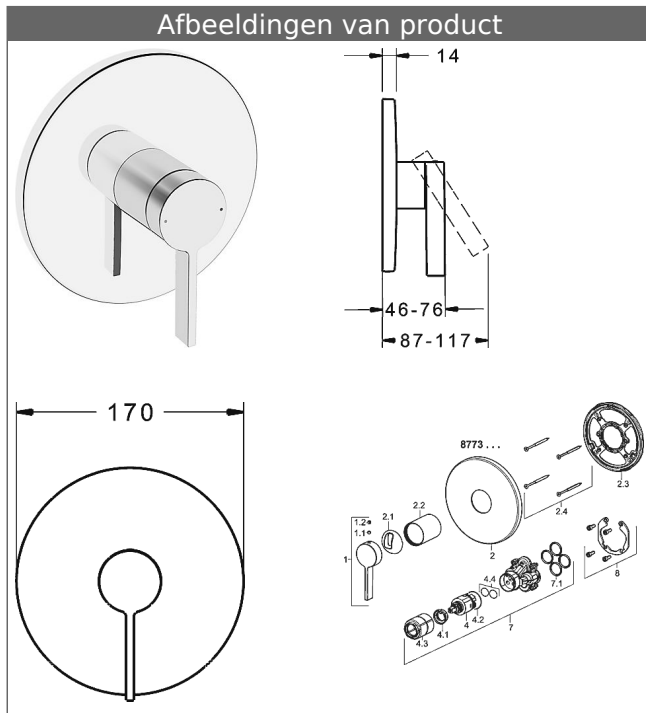

HANSALOFT
afbouwdeel met decorset
Douchemengkraan
HANSABLUEBOX bedieningseenheid met decorset
 schroefloze rozet
 Afbouwdeel zonder omstelling

Omschrijving

HANSALOFT
 afbouwdeel met decorset
 Douchemengkraan
 HANSABLUEBOX bedieningseenheid met decorset
 schroefloze rozet
 Afbouwdeel zonder omstelling

PA-IX 28815/IB
 Doorstroomhoeveelheid: 22 l/min, gemeten bij 3 bar
 dynamische druk

- bestaande uit:
- bevestiging van de basiseenheid met 4 schroeven
- Geruisdemper
- Decorset bestaande uit:
- Bedieningshendel (metaal)
- Huls en wandrozet
- Rozet rond, Ø 170 mm
- BLUECLICK Rozettendrager voor eenvoudige montage
- richting van de rozet na inbouw mogelijk

past bij inbouwdeel 8000 / 8001

Productafbeelding

Producttekening

Producttekening

Producttekening

Verwante producten

Afbeelding:	Omschrijving:	Artikelnummer:	Adviesprijs 2018 € (inclusief 21% BTW)
	<p>HANSABUEBOX basiseenheid Inbouwdeel</p> <p>zonder voorafsluiting</p>	80000000	113,50
	<p>HANSABUEBOX basiseenheid Inbouwdeel</p> <p>met voorafsluiting</p>	80010000	163,59