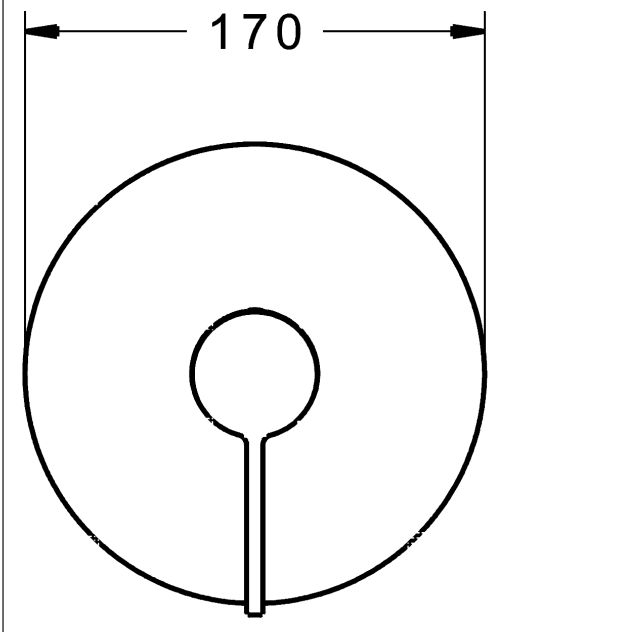

PA-IX 28815/IB
 Doorstroomhoeveelheid: 22 l/min, gemeten bij 3 bar
 dynamische druk

- bestaande uit:
- bevestiging van de basiseenheid met 4 schroeven
- Geruisdemper
- Decorset bestaande uit:
- Bedieningshendel (metaal)
- Huls en wandrozet
- Rozet rond, Ø 170 mm
- BLUECLICK Rozettendrager voor eenvoudige montage
- richting van de rozet na inbouw mogelijk

past bij inbouwdeel 8000 / 8001

Productafbeelding

Producttekening

Producttekening

Producttekening

Verwante producten

Afbeelding:	Omschrijving:	Artikelnummer:	Adviesprijs 2018 € (inclusief 21% BTW)
	<p>HANSABUEBOX basiseenheid Inbouwdeel</p> <p>zonder voorafsluiting</p>	80000000	113,50
	<p>HANSABUEBOX basiseenheid Inbouwdeel</p> <p>met voorafsluiting</p>	80010000	163,59