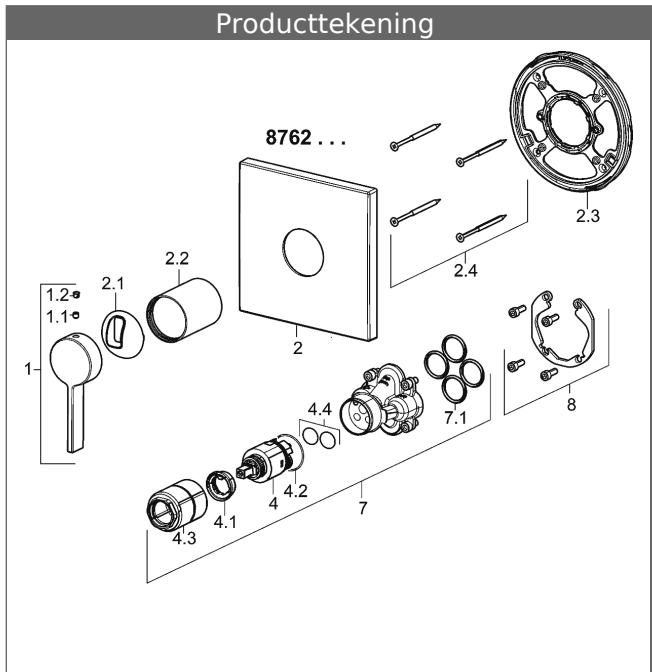

PA-IX 28815/IB  
 Doorstroomhoeveelheid: 22 l/min, gemeten bij 3 bar  
 dynamische druk

- bestaande uit:
- bevestiging van de basiseenheid met 4 schroeven
- Geruisdemper
- Decorset bestaande uit:
- Bedieningshendel (metaal)
- Huls en wandrozet
- Rozet vierkant, 150 x 150 mm
- BLUECLICK Rozettendrager voor eenvoudige montage
- richting van de rozet na inbouw mogelijk

### Verwante producten

Afbeelding:	Omschrijving:	Artikelnummer:	Adviesprijs 2018 € (inclusief 21% BTW)
	<p><b>HANSABUEBOX basiseenheid Inbouwdeel</b></p> <p>zonder voorafsluiting</p>	80000000	113,50
	<p><b>HANSABUEBOX basiseenheid Inbouwdeel</b></p> <p>met voorafsluiting</p>	80010000	163,59