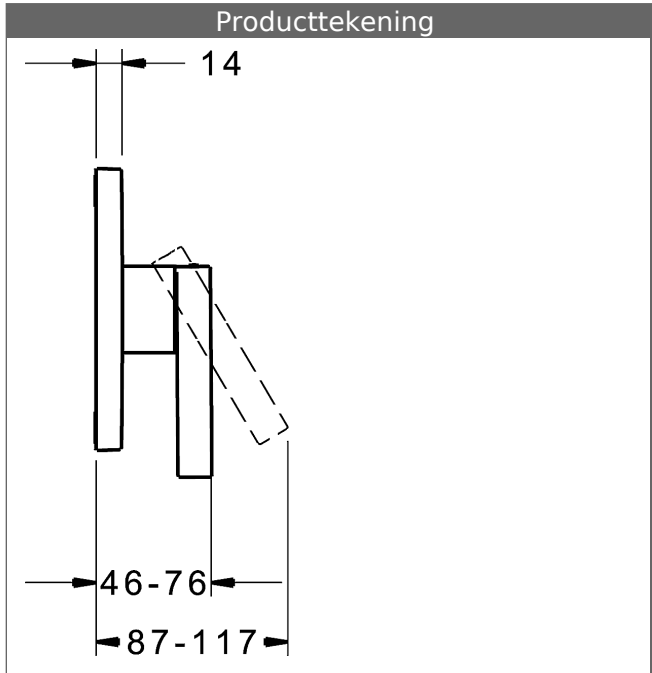

Producttekening

Producttekening