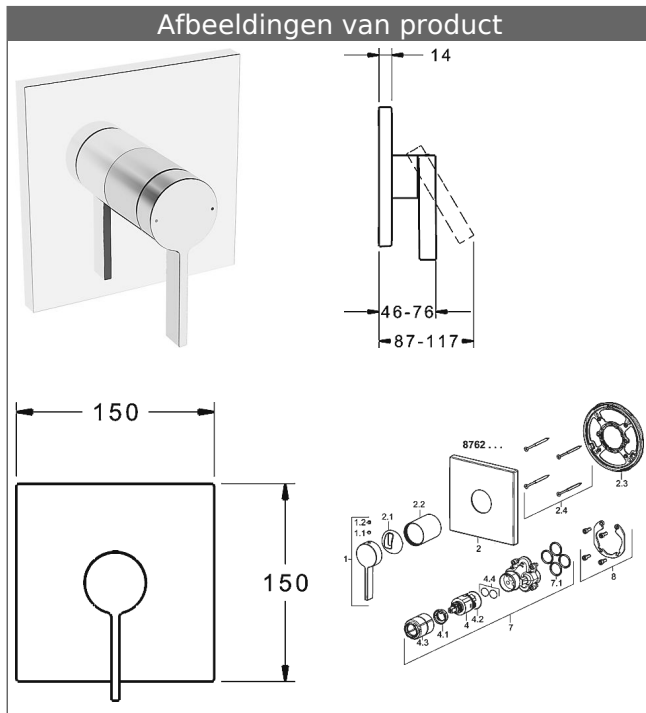

**HANSALOFT**  
**afbouwdeel met decorset**  
**Douchemengkraan**  
**HANSABLUEBOX bedieningseenheid met decorset**  
 schroefloze rozet  
 Afbouwdeel zonder omstelling

Omschrijving

HANSALOFT  
 afbouwdeel met decorset  
 Douchemengkraan  
 HANSABLUEBOX bedieningseenheid met decorset  
 schroefloze rozet  
 Afbouwdeel zonder omstelling

PA-IX 28815/IB  
 Doorstroomhoeveelheid: 22 l/min, gemeten bij 3 bar  
 dynamische druk

- bestaande uit:
- bevestiging van de basiseenheid met 4 schroeven
- Geruisdemper
- Decorset bestaande uit:
- Bedieningshendel (metaal)
- Huls en wandrozet
- Rozet vierkant, 150 x 150 mm
- BLUECLICK Rozettendrager voor eenvoudige montage
- richting van de rozet na inbouw mogelijk