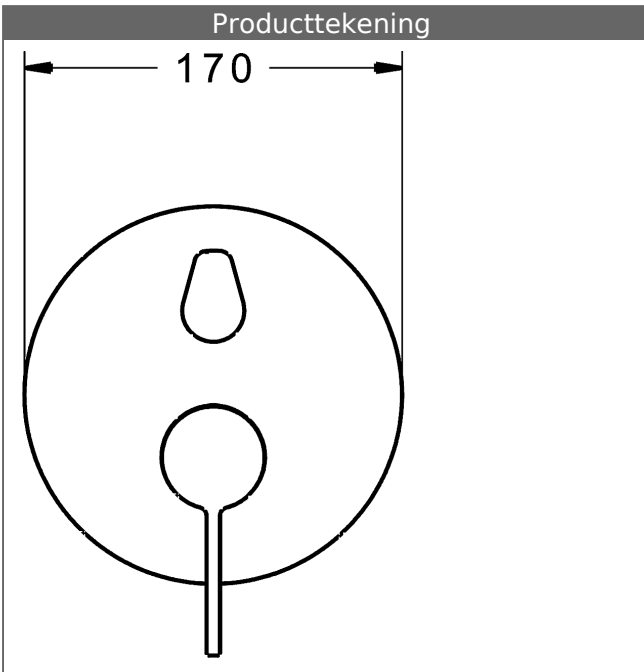

HANSALOFT afbouwdeel met decorset
Eenhendel-bad-mengkraan
 met veiligheidsvoorziening
HANSABLUEBOX bedieningseenheid met decorset
 schroefloze rozet
 Basiseenheid met BLUESWITCH omstelling

Productafbeelding

Producttekening

Producttekening

Producttekening

Verwante producten

Afbeelding:	Omschrijving:	Artikelnummer:	Adviesprijs 2018 € (inclusief 21% BTW)
	<p>HANSABUEBOX basiseenheid Inbouwdeel</p> <p>zonder voorafsluiting</p>	80000000	113,50
	<p>HANSABUEBOX basiseenheid Inbouwdeel</p> <p>met voorafsluiting</p>	80010000	163,59