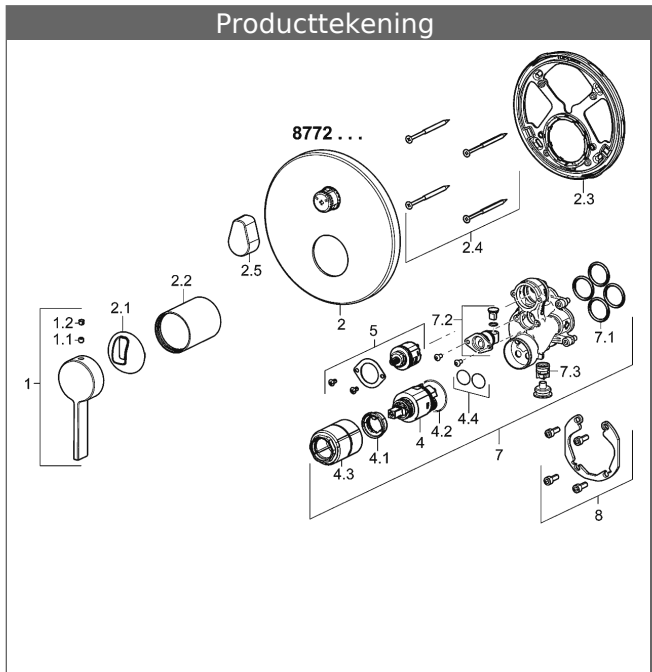

HANSALOFT afbouwdeel met decorset
Eenhendel-bad-mengkraan
 met veiligheidsvoorziening
HANSABLUEBOX bedieningseenheid met decorset
 schroefloze rozet
 Basiseenheid met BLUESWITCH omstelling

Productafbeelding

Producttekening

Producttekening

Producttekening

Verwante producten

Afbeelding:	Omschrijving:	Artikelnummer:	Adviesprijs 2018 € (inclusief 21% BTW)
	<p>HANSABUEBOX basiseenheid Inbouwdeel</p> <p>zonder voorafsluiting</p>	80000000	113,50
	<p>HANSABUEBOX basiseenheid Inbouwdeel</p> <p>met voorafsluiting</p>	80010000	163,59