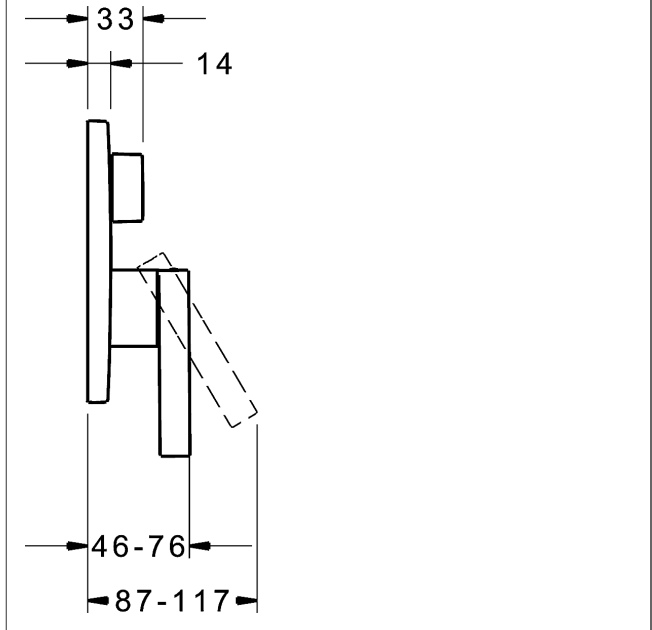

HANSALOFT afbouwdeel met decorset
Eenhendel-bad-mengkraan
 met veiligheidsvoorziening
HANSABLUEBOX bedieningseenheid met decorset
 schroefloze rozet
 Basiseenheid met BLUESWITCH omstelling

Productafbeelding

Producttekening

Producttekening

Producttekening

Verwante producten

Afbeelding:	Omschrijving:	Artikelnummer:	Adviesprijs 2018 € (inclusief 21% BTW)
	<p>HANSABUEBOX basiseenheid Inbouwdeel</p> <p>zonder voorafsluiting</p>	80000000	113,50
	<p>HANSABUEBOX basiseenheid Inbouwdeel</p> <p>met voorafsluiting</p>	80010000	163,59