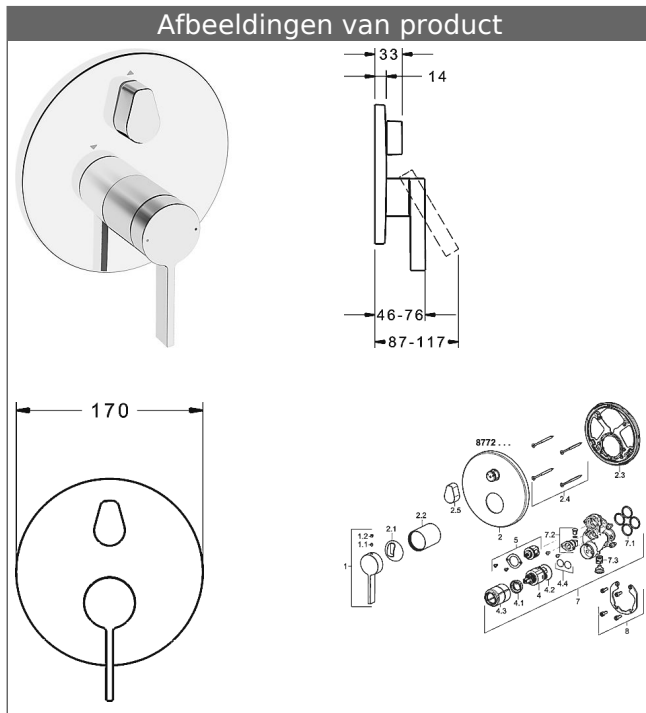

HANSALOFT afbouwdeel met decorset
Eenhendel-bad-mengkraan
 met veiligheidsvoorziening
HANSABLUEBOX bedieningseenheid met decorset
 schroefloze rozet
 Basiseenheid met BLUESWITCH omstelling

Productafbeelding

Producttekening

Producttekening

Producttekening

Verwante producten

Afbeelding:	Omschrijving:	Artikelnummer:	Adviesprijs 2018 € (inclusief 21% BTW)
	<p>HANSABUEBOX basiseenheid Inbouwdeel</p> <p>zonder voorafsluiting</p>	80000000	113,50
	<p>HANSABUEBOX basiseenheid Inbouwdeel</p> <p>met voorafsluiting</p>	80010000	163,59