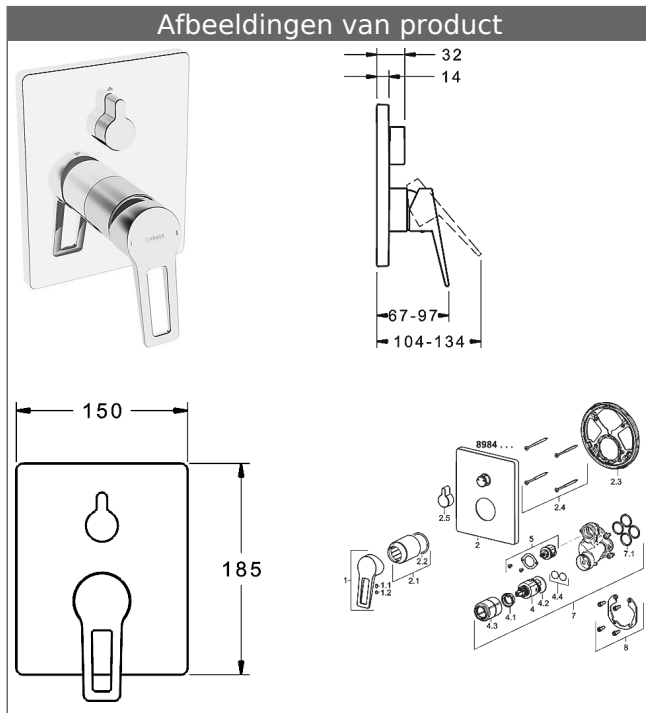

HANSATWIST
afbouwdeel met decorset
Eenhendel-bad-mengkraan
HANSABLUEBOX bedieningseenheid met decorset
 schroefloze rozet
 Basiseenheid met BLUESWITCH omstelling

Omschrijving

HANSATWIST
 afbouwdeel met decorset
 Eenhendel-bad-mengkraan
 HANSABLUEBOX bedieningseenheid met decorset
 schroefloze rozet
 Basiseenheid met BLUESWITCH omstelling

{PA-IX 28816/ICC}
 Doorstroomhoeveelheid: 21/21 l/min (uitloopf/douche),
 gemeten bij 3 bar waterdruk

- bestaande uit:
- bevestiging van de basiseenheid met 4 schroeven
- Geruisdemper
- Decorset bestaande uit:
- Beugelhendel (metaal)
- (-) W+K-aanduiding
- Huls en wandrozet
- BLUECLICK Rozettendrager voor eenvoudige montage
- BLUESWITCH handmatig, keramische omstelling bad/douche
- (-) voor drukonafhankelijke functie
- BLUETUNE richting van de rozet na inbouw van $\pm 3,5^\circ$ mogelijk

past bij inbouwdeel 8000 / 8001

Productafbeelding

Producttekening

Producttekening

Producttekening

Verwante producten

Afbeelding:	Omschrijving:	Artikelnummer:	Adviesprijs 2018 € (inclusief 21% BTW)
	<p>HANSABUEBOX basiseenheid Inbouwdeel</p> <p>zonder voorafsluiting</p>	80000000	113,50
	<p>HANSABUEBOX basiseenheid Inbouwdeel</p> <p>met voorafsluiting</p>	80010000	163,59