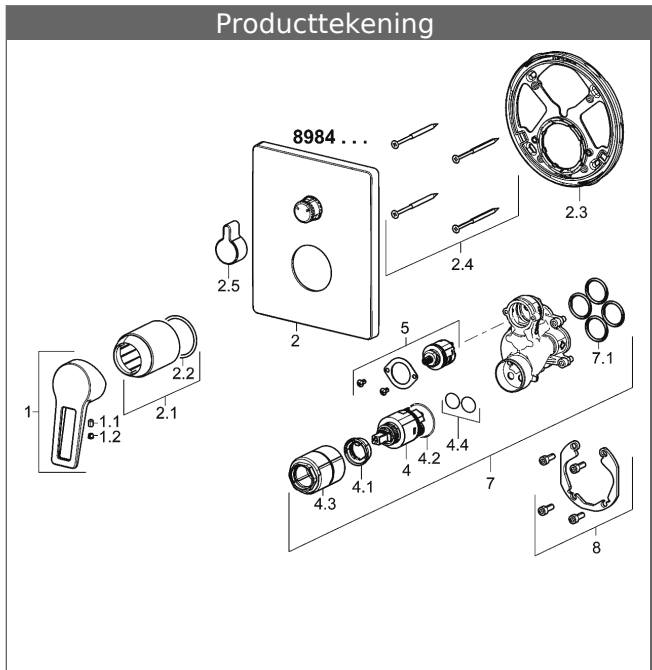

{PA-IX 28816/ICC}
 Doorstroomhoeveelheid: 21/21 l/min (uitloopf/douche),
 gemeten bij 3 bar waterdruk

- bestaande uit:
- bevestiging van de basiseenheid met 4 schroeven
- Geruisdemper
- Decorset bestaande uit:
- Beugelhendel (metaal)
- (-) W+K-aanduiding
- Huls en wandrozet
- BLUECLICK Rozettendrager voor eenvoudige montage
- BLUESWITCH handmatig, keramische omstelling bad/douche
- (-) voor drukonafhankelijke functie
- BLUETUNE richting van de rozet na inbouw van $\pm 3,5^\circ$ mogelijk

past bij inbouwdeel 8000 / 8001

Productafbeelding

Producttekening

Producttekening

Producttekening

Verwante producten

Afbeelding:	Omschrijving:	Artikelnummer:	Adviesprijs 2018 € (inclusief 21% BTW)
	<p>HANSABUEBOX basiseenheid Inbouwdeel</p> <p>zonder voorafsluiting</p>	80000000	113,50
	<p>HANSABUEBOX basiseenheid Inbouwdeel</p> <p>met voorafsluiting</p>	80010000	163,59