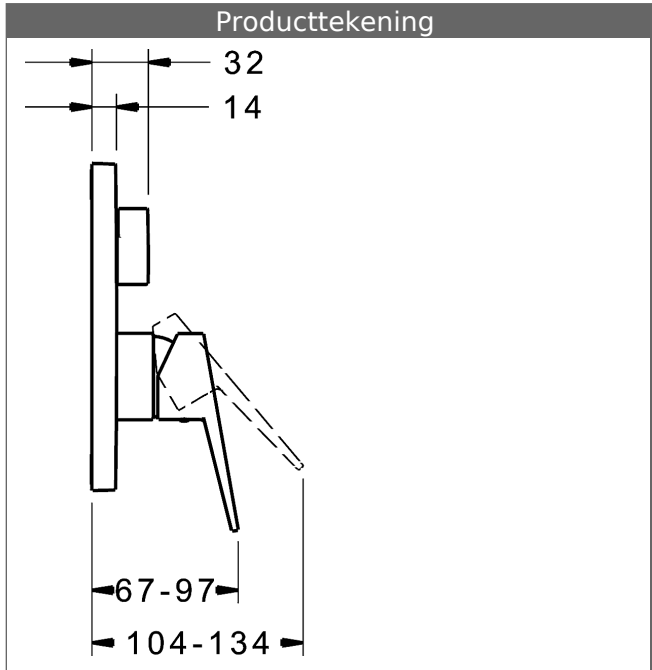

{PA-IX 28816/ICC}
 Doorstroomhoeveelheid: 21/21 l/min (uitloopf/douche),
 gemeten bij 3 bar waterdruk

- bestaande uit:
- bevestiging van de basiseenheid met 4 schroeven
- Geruisdemper
- Decorset bestaande uit:
- Beugelhendel (metaal)
- (-) W+K-aanduiding
- Huls en wandrozet
- BLUECLICK Rozettendrager voor eenvoudige montage
- BLUESWITCH handmatig, keramische omstelling bad/douche
- (-) voor drukonafhankelijke functie
- BLUETUNE richting van de rozet na inbouw van $\pm 3,5^\circ$ mogelijk

past bij inbouwdeel 8000 / 8001

Productafbeelding

Producttekening

Producttekening

Producttekening

Verwante producten

Afbeelding:	Omschrijving:	Artikelnummer:	Adviesprijs 2018 € (inclusief 21% BTW)
	<p>HANSABUEBOX basiseenheid Inbouwdeel</p> <p>zonder voorafsluiting</p>	80000000	113,50
	<p>HANSABUEBOX basiseenheid Inbouwdeel</p> <p>met voorafsluiting</p>	80010000	163,59