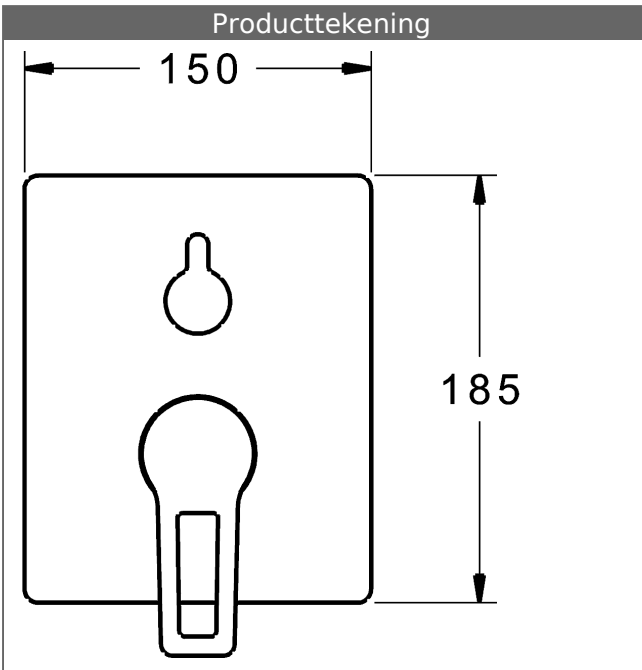

{PA-IX 28816/ICC}
 Doorstroomhoeveelheid: 21/21 l/min (uitloopf/douche),
 gemeten bij 3 bar waterdruk

- bestaande uit:
- bevestiging van de basiseenheid met 4 schroeven
- Geruisdemper
- Decorset bestaande uit:
- Beugelhendel (metaal)
- (-) W+K-aanduiding
- Huls en wandrozet
- BLUECLICK Rozettendrager voor eenvoudige montage
- BLUESWITCH handmatig, keramische omstelling bad/douche
- (-) voor drukonafhankelijke functie
- BLUETUNE richting van de rozet na inbouw van $\pm 3,5^\circ$ mogelijk

past bij inbouwdeel 8000 / 8001

Productafbeelding

Producttekening

Producttekening

Producttekening

Verwante producten

Afbeelding:	Omschrijving:	Artikelnummer:	Adviesprijs 2018 € (inclusief 21% BTW)
	<p>HANSABUEBOX basiseenheid Inbouwdeel</p> <p>zonder voorafsluiting</p>	80000000	113,50
	<p>HANSABUEBOX basiseenheid Inbouwdeel</p> <p>met voorafsluiting</p>	80010000	163,59