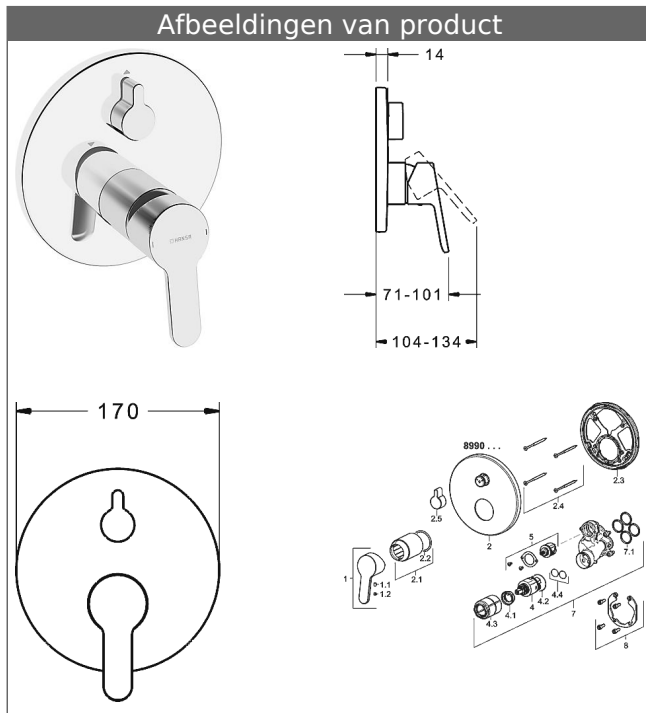

HANSAPRIMO
afbouwdeel met decorset
Eenhendel-bad-mengkraan
HANSABLUEBOX bedieningseenheid met decorset
 schroefloze rozet
 Basiseenheid met BLUESWITCH omstelling

Omschrijving

HANSAPRIMO
 afbouwdeel met decorset
 Eenhendel-bad-mengkraan
 HANSABLUEBOX bedieningseenheid met decorset
 schroefloze rozet
 Basiseenheid met BLUESWITCH omstelling

{PA-IX 28816/ICC}
 Doorstroomhoeveelheid: 21/21 l/min (uitloopf/douche),
 gemeten bij 3 bar waterdruk

- bestaande uit:
- bevestiging van de basiseenheid met 4 schroeven
- Geruisdemper
- Decorset bestaande uit:
- Bedieningshendel (metaal)
- (-) W+K-aanduiding
- Huls en wandrozet
- BLUECLICK Rozettendrager voor eenvoudige montage
- BLUESWITCH handmatig, keramische omstelling bad/douche
- (-) voor drukonafhankelijke functie
- BLUETUNE richting van de rozet na inbouw van $\pm 3,5^\circ$ mogelijk