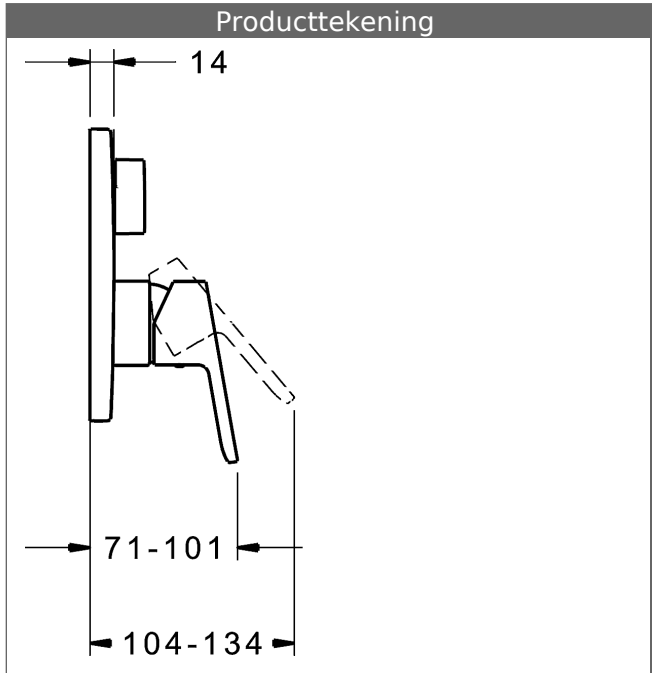

{PA-IX 28816/ICC}
 Doorstroomhoeveelheid: 21/21 l/min (uitloopf/douche),
 gemeten bij 3 bar waterdruk

- bestaande uit:
- bevestiging van de basiseenheid met 4 schroeven
- Geruisdemper
- Decorset bestaande uit:
- Bedieningshendel (metaal)
- (-) W+K-aanduiding
- Huls en wandrozet
- BLUECLICK Rozettendrager voor eenvoudige montage
- BLUESWITCH handmatig, keramische omstelling bad/douche
- (-) voor drukonafhankelijke functie
- BLUETUNE richting van de rozet na inbouw van $\pm 3,5^\circ$ mogelijk

verchromd	89909003	237,64
-----------	----------	--------

past bij inbouwdeel 8000 / 8001

Productafbeelding

Producttekening

Producttekening

Producttekening

Verwante producten

Afbeelding:	Omschrijving:	Artikelnummer:	Adviesprijs 2018 € (inclusief 21% BTW)
	<p>HANSABUEBOX basiseenheid Inbouwdeel</p> <p>zonder voorafsluiting</p>	80000000	113,50
	<p>HANSABUEBOX basiseenheid Inbouwdeel</p> <p>met voorafsluiting</p>	80010000	163,59