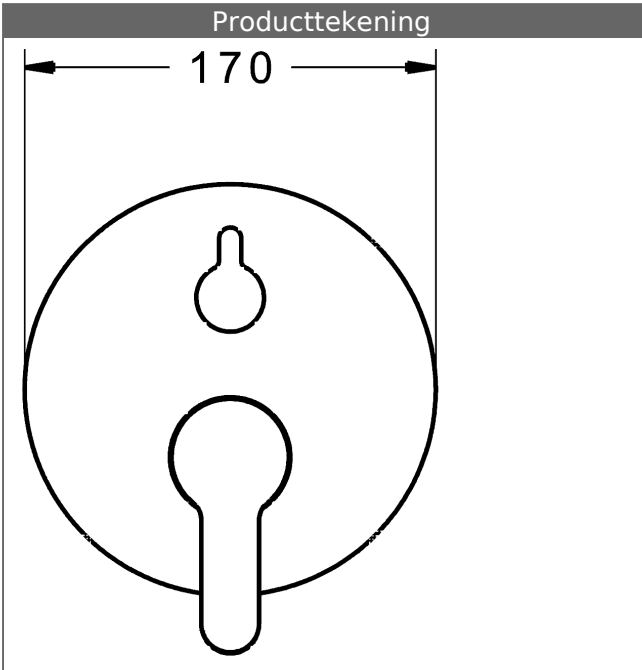

{PA-IX 28816/ICC}
 Doorstroomhoeveelheid: 21/21 l/min (uitloopf/douche),
 gemeten bij 3 bar waterdruk

- bestaande uit:
- bevestiging van de basiseenheid met 4 schroeven
- Geruisdemper
- Decorset bestaande uit:
- Bedieningshendel (metaal)
- (-) W+K-aanduiding
- Huls en wandrozet
- BLUECLICK Rozettendrager voor eenvoudige montage
- BLUESWITCH handmatig, keramische omstelling bad/douche
- (-) voor drukonafhankelijke functie
- BLUETUNE richting van de rozet na inbouw van $\pm 3,5^\circ$ mogelijk

verchromd	89909003	237,64
-----------	----------	--------

past bij inbouwdeel 8000 / 8001

Productafbeelding

Producttekening

Producttekening

Producttekening

Verwante producten

Afbeelding:	Omschrijving:	Artikelnummer:	Adviesprijs 2018 € (inclusief 21% BTW)
	<p>HANSABUEBOX basiseenheid Inbouwdeel</p> <p>zonder voorafsluiting</p>	80000000	113,50
	<p>HANSABUEBOX basiseenheid Inbouwdeel</p> <p>met voorafsluiting</p>	80010000	163,59