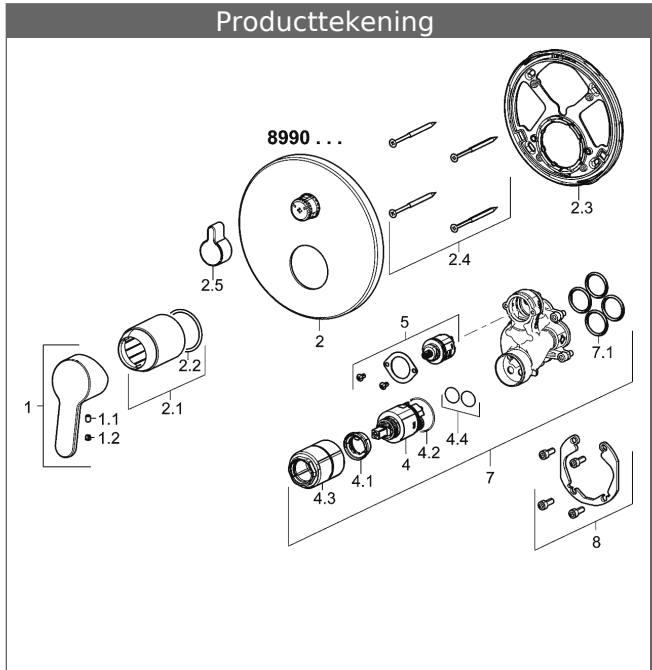

{PA-IX 28816/ICC}
 Doorstroomhoeveelheid: 21/21 l/min (uitloopf/douche),
 gemeten bij 3 bar waterdruk

- bestaande uit:
- bevestiging van de basiseenheid met 4 schroeven
- Geruisdemper
- Decorset bestaande uit:
- Bedieningshendel (metaal)
- (-) W+K-aanduiding
- Huls en wandrozet
- BLUECLICK Rozettendrager voor eenvoudige montage
- BLUESWITCH handmatig, keramische omstelling bad/douche
- (-) voor drukonafhankelijke functie
- BLUETUNE richting van de rozet na inbouw van $\pm 3,5^\circ$ mogelijk

verchromd	89909003	237,64
-----------	----------	--------

past bij inbouwdeel 8000 / 8001

Productafbeelding

Producttekening

Producttekening

Producttekening

Verwante producten

Afbeelding:	Omschrijving:	Artikelnummer:	Adviesprijs 2018 € (inclusief 21% BTW)
	<p>HANSABUEBOX basiseenheid Inbouwdeel</p> <p>zonder voorafsluiting</p>	80000000	113,50
	<p>HANSABUEBOX basiseenheid Inbouwdeel</p> <p>met voorafsluiting</p>	80010000	163,59