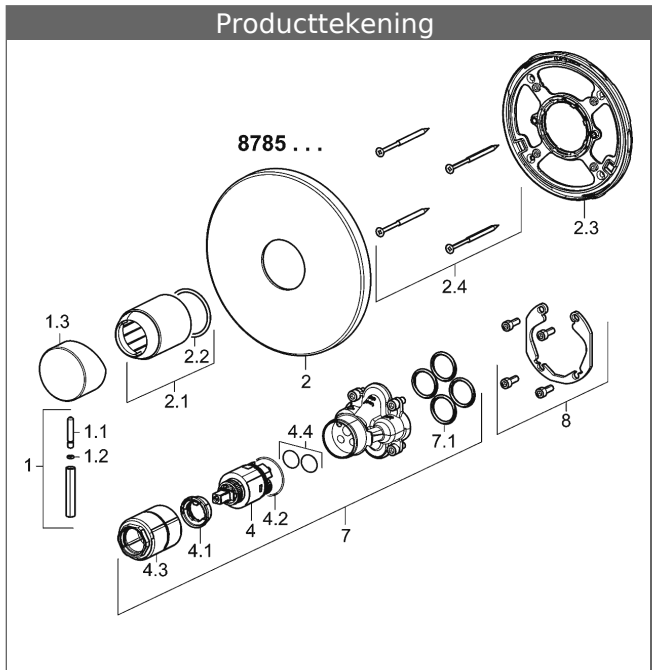

PA-IX 28815/IB
 Doorstroomhoeveelheid: 22 l/min, gemeten bij 3 bar
 dynamische druk

- bestaande uit:
- bevestiging van de basiseenheid met 4 schroeven
- Geruisdemper
- Decorset bestaande uit:
- Bedieningshendel (metaal)
- Huls en wandrozet
- Rozet rond, Ø 170 mm
- BLUECLICK Rozettendrager voor eenvoudige montage
- richting van de rozet na inbouw mogelijk

past bij inbouwdeel 8000 / 8001

Productafbeelding

Producttekening

Producttekening

Producttekening

Verwante producten

Afbeelding:	Omschrijving:	Artikelnummer:	Adviesprijs 2018 € (inclusief 21% BTW)
	<p>HANSABUEBOX basiseenheid Inbouwdeel</p> <p>zonder voorafsluiting</p>	80000000	113,50
	<p>HANSABUEBOX basiseenheid Inbouwdeel</p> <p>met voorafsluiting</p>	80010000	163,59