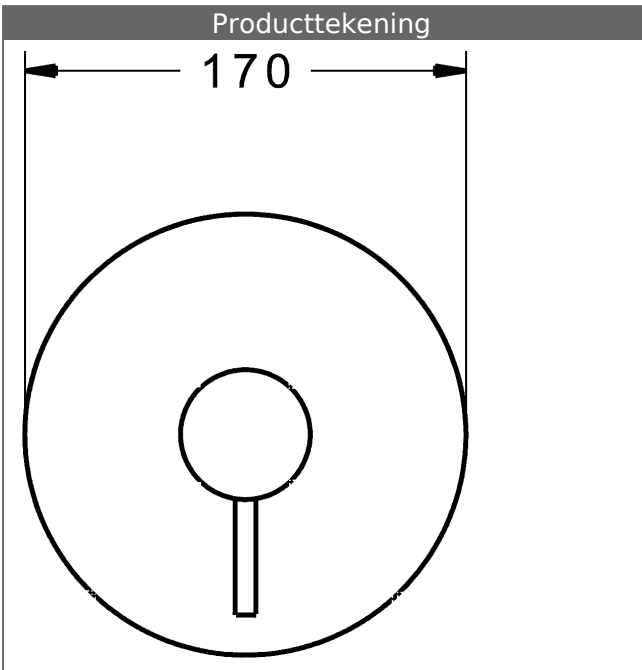

PA-IX 28815/IB
 Doorstroomhoeveelheid: 22 l/min, gemeten bij 3 bar
 dynamische druk

- bestaande uit:
- bevestiging van de basiseenheid met 4 schroeven
- Geruisdemper
- Decorset bestaande uit:
- Bedieningshendel (metaal)
- Huls en wandrozet
- Rozet rond, Ø 170 mm
- BLUECLICK Rozettendrager voor eenvoudige montage
- richting van de rozet na inbouw mogelijk

past bij inbouwdeel 8000 / 8001

Productafbeelding

Producttekening

Producttekening

Producttekening

Verwante producten

Afbeelding:	Omschrijving:	Artikelnummer:	Adviesprijs 2018 € (inclusief 21% BTW)
	<p>HANSABUEBOX basiseenheid Inbouwdeel</p> <p>zonder voorafsluiting</p>	80000000	113,50
	<p>HANSABUEBOX basiseenheid Inbouwdeel</p> <p>met voorafsluiting</p>	80010000	163,59