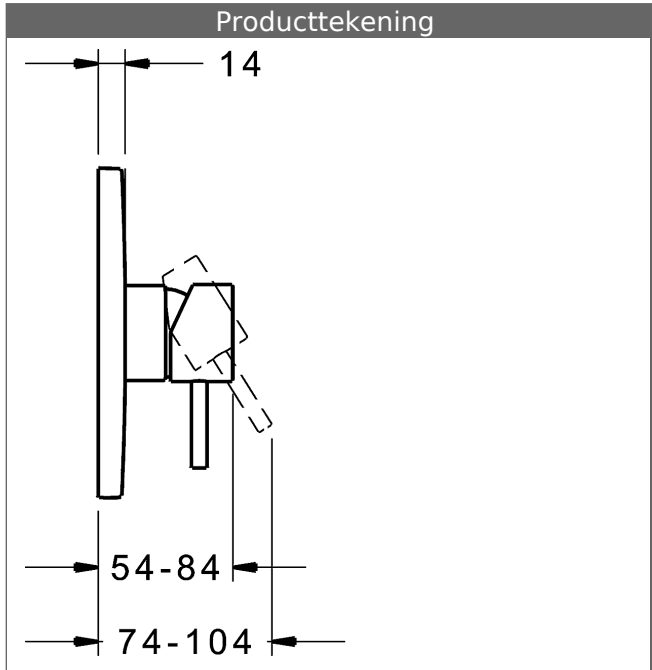

PA-IX 28815/IB
 Doorstroomhoeveelheid: 22 l/min, gemeten bij 3 bar
 dynamische druk

- bestaande uit:
- bevestiging van de basiseenheid met 4 schroeven
- Geruisdemper
- Decorset bestaande uit:
- Bedieningshendel (metaal)
- Huls en wandrozet
- Rozet rond, Ø 170 mm
- BLUECLICK Rozettendrager voor eenvoudige montage
- richting van de rozet na inbouw mogelijk

Hansa-stuurpatroon classic 3.5

Artikelnummer: 59913075

Aantal in keuzelijst: 1

Hansa-stuurpatroon classic 3.5

Artikelnummer: 59913075

Aantal in keuzelijst: 1

Varianten	Art.nr.	Adviesprijs 2018 € (inclusief 21% BTW)
verchromd	87859041	259,42

past bij inbouwdeel 8000 / 8001

Productafbeelding

Producttekening

Producttekening

Producttekening

Verwante producten

Afbeelding:	Omschrijving:	Artikelnummer:	Adviesprijs 2018 € (inclusief 21% BTW)
	<p>HANSABUEBOX basiseenheid Inbouwdeel</p> <p>zonder voorafsluiting</p>	80000000	113,50
	<p>HANSABUEBOX basiseenheid Inbouwdeel</p> <p>met voorafsluiting</p>	80010000	163,59