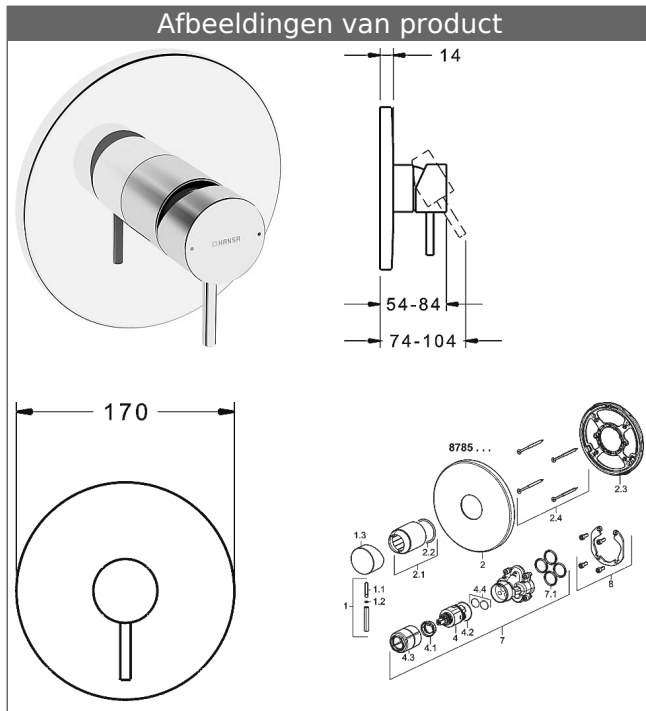

HANSASTELA afbouwdeel met decorset
Douchemengkraan
HANSABLUEBOX bedieningseenheid met decorset
 schroefloze rozet
 Afbouwdeel zonder omstelling

Omschrijving

HANSASTELA afbouwdeel met decorset
 Douchemengkraan
 HANSABLUEBOX bedieningseenheid met decorset
 schroefloze rozet
 Afbouwdeel zonder omstelling

PA-IX 28815/IB
 Doorstroomhoeveelheid: 22 l/min, gemeten bij 3 bar
 dynamische druk

- bestaande uit:
- bevestiging van de basiseenheid met 4 schroeven
- Geruisdemper
- Decorset bestaande uit:
- Bedieningshendel (metaal)
- Huls en wandrozet
- Rozet rond, Ø 170 mm
- BLUECLICK Rozettendrager voor eenvoudige montage
- richting van de rozet na inbouw mogelijk

Hansa-stuurpatroon classic 3.5

Artikelnummer: 59913075

Aantal in keuzelijst: 1

Hansa-stuurpatroon classic 3.5

Artikelnummer: 59913075

Aantal in keuzelijst: 1

Varianten	Art.nr.	Adviesprijs 2018 € (inclusief 21% BTW)
verchromd	87859041	259,42

past bij inbouwdeel 8000 / 8001

Productafbeelding

Producttekening

Producttekening

Producttekening

Verwante producten

Afbeelding:	Omschrijving:	Artikelnummer:	Adviesprijs 2018 € (inclusief 21% BTW)
	<p>HANSABUEBOX basiseenheid Inbouwdeel</p> <p>zonder voorafsluiting</p>	80000000	113,50
	<p>HANSABUEBOX basiseenheid Inbouwdeel</p> <p>met voorafsluiting</p>	80010000	163,59