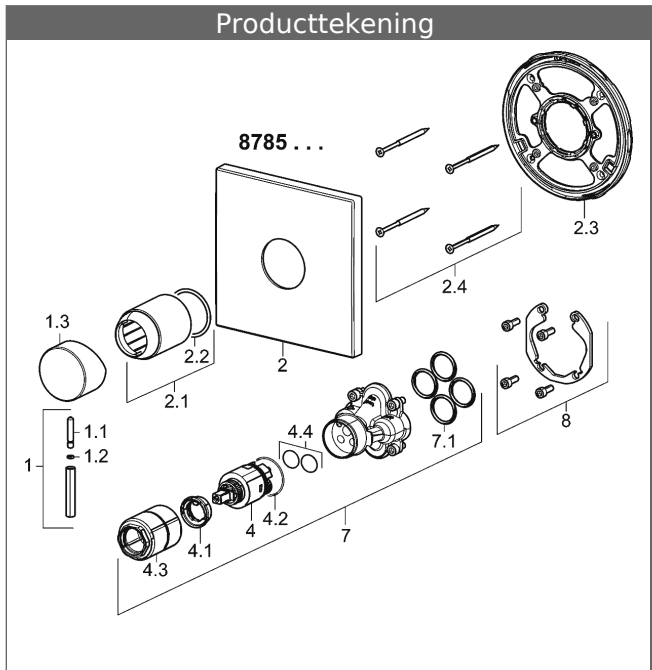

PA-IX 28815/IB  
 Doorstroomhoeveelheid: 22 l/min, gemeten bij 3 bar  
 dynamische druk

- bestaande uit:
- bevestiging van de basiseenheid met 4 schroeven
- Geruisdemper
- Decorset bestaande uit:
- Bedieningshendel (metaal)
- Huls en wandrozet
- Rozet vierkant, 150 x 150 mm
- BLUECLICK Rozettendrager voor eenvoudige montage
- richting van de rozet na inbouw mogelijk

verchromd	87859051	259,42	
-----------	----------	--------	---

past bij inbouwdeel 8000 / 8001

Productafbeelding

Producttekening

Producttekening

Producttekening

Verwante producten

Afbeelding:	Omschrijving:	Artikelnummer:	Adviesprijs 2018 € (inclusief 21% BTW)
	<p><b>HANSABUEBOX basiseenheid Inbouwdeel</b></p> <p>zonder voorafsluiting</p>	80000000	113,50
	<p><b>HANSABUEBOX basiseenheid Inbouwdeel</b></p> <p>met voorafsluiting</p>	80010000	163,59