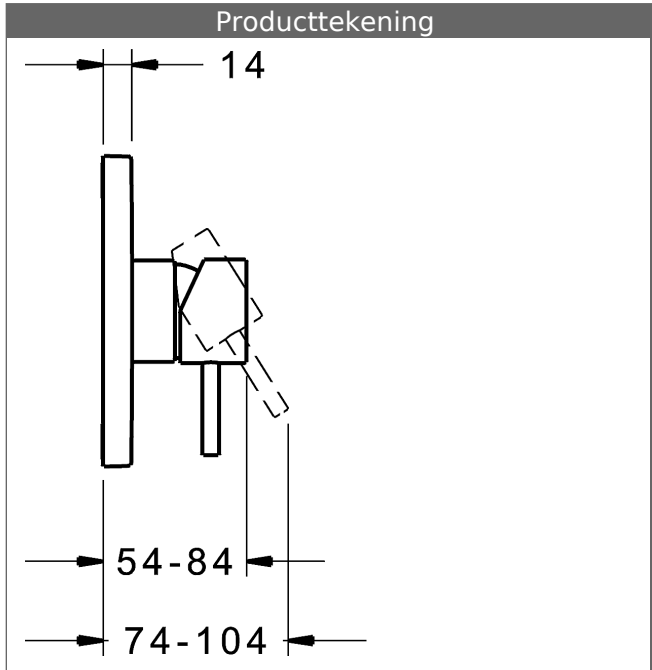

PA-IX 28815/IB  
 Doorstroomhoeveelheid: 22 l/min, gemeten bij 3 bar  
 dynamische druk

- bestaande uit:
- bevestiging van de basiseenheid met 4 schroeven
- Geruisdemper
- Decorset bestaande uit:
- Bedieningshendel (metaal)
- Huls en wandrozet
- Rozet vierkant, 150 x 150 mm
- BLUECLICK Rozettendrager voor eenvoudige montage
- richting van de rozet na inbouw mogelijk

verchromd	87859051	259,42	
-----------	----------	--------	---

past bij inbouwdeel 8000 / 8001

Productafbeelding

Producttekening

Producttekening

Producttekening

Verwante producten

Afbeelding:	Omschrijving:	Artikelnummer:	Adviesprijs 2018 € (inclusief 21% BTW)
	<p><b>HANSABUEBOX basiseenheid Inbouwdeel</b></p> <p>zonder voorafsluiting</p>	80000000	113,50
	<p><b>HANSABUEBOX basiseenheid Inbouwdeel</b></p> <p>met voorafsluiting</p>	80010000	163,59