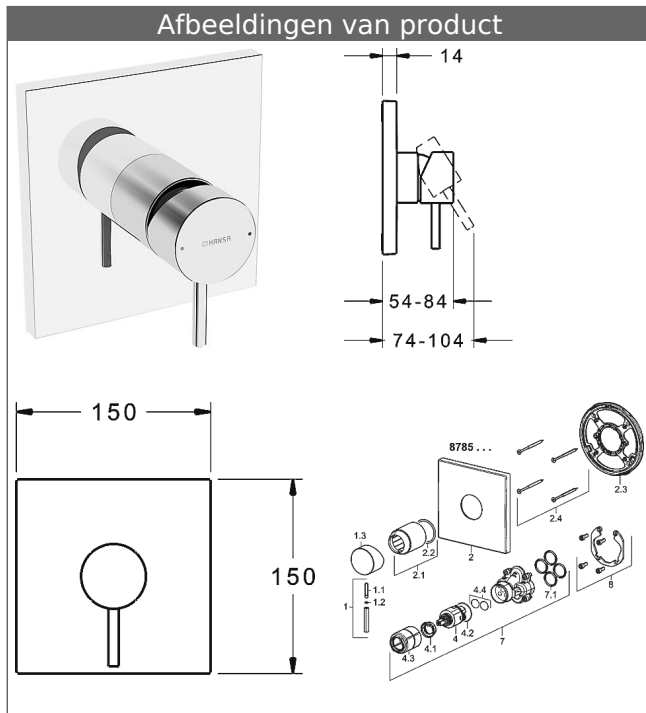

**HANSASTELA**  
**afbouwdeel met decorset**  
**Douchemengkraan**  
**HANSABLUEBOX bedieningseenheid met decorset**  
 schroefloze rozet  
 Afbouwdeel zonder omstelling

Omschrijving

HANSASTELA  
 afbouwdeel met decorset  
 Douchemengkraan  
 HANSABLUEBOX bedieningseenheid met decorset  
 schroefloze rozet  
 Afbouwdeel zonder omstelling

PA-IX 28815/IB  
 Doorstroomhoeveelheid: 22 l/min, gemeten bij 3 bar  
 dynamische druk

- bestaande uit:
- bevestiging van de basiseenheid met 4 schroeven
- Geruisdemper
- Decorset bestaande uit:
- Bedieningshendel (metaal)
- Huls en wandrozet
- Rozet vierkant, 150 x 150 mm
- BLUECLICK Rozettendrager voor eenvoudige montage
- richting van de rozet na inbouw mogelijk