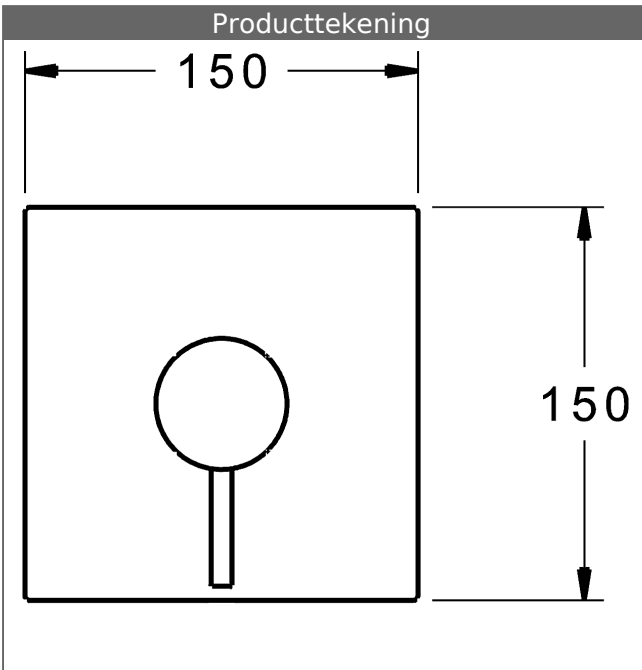

PA-IX 28815/IB  
 Doorstroomhoeveelheid: 22 l/min, gemeten bij 3 bar  
 dynamische druk

- bestaande uit:
- bevestiging van de basiseenheid met 4 schroeven
- Geruisdemper
- Decorset bestaande uit:
- Bedieningshendel (metaal)
- Huls en wandrozet
- Rozet vierkant, 150 x 150 mm
- BLUECLICK Rozettendrager voor eenvoudige montage
- richting van de rozet na inbouw mogelijk

verchromd	87859051	259,42	
-----------	----------	--------	---

past bij inbouwdeel 8000 / 8001

Productafbeelding

Producttekening

Producttekening

Producttekening

Verwante producten

Afbeelding:	Omschrijving:	Artikelnummer:	Adviesprijs 2018 € (inclusief 21% BTW)
	<p><b>HANSABUEBOX basiseenheid Inbouwdeel</b></p> <p>zonder voorafsluiting</p>	80000000	113,50
	<p><b>HANSABUEBOX basiseenheid Inbouwdeel</b></p> <p>met voorafsluiting</p>	80010000	163,59