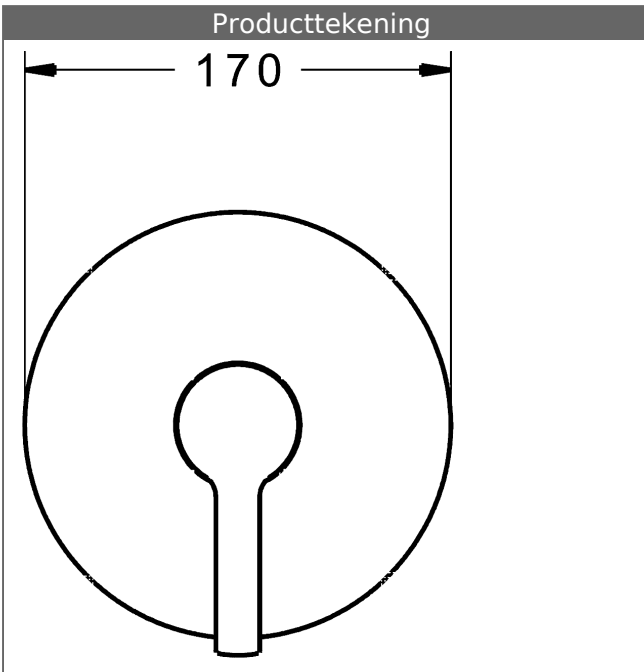

PA-IX 28815/IB
 Doorstroomhoeveelheid: 22 l/min, gemeten bij 3 bar
 dynamische druk

- bestaande uit:
- bevestiging van de basiseenheid met 4 schroeven
- Geruisdemper
- Decorset bestaande uit:
- Bedieningshendel (metaal)
- Huls en wandrozet
- Rozet rond, Ø 170 mm
- BLUECLICK Rozettendrager voor eenvoudige montage
- richting van de rozet na inbouw mogelijk

verchromd	83869573	253,92
-----------	----------	--------

past bij inbouwdeel 8000 / 8001

Productafbeelding

Producttekening

Producttekening

Producttekening

Verwante producten

Afbeelding:	Omschrijving:	Artikelnummer:	Adviesprijs 2018 € (inclusief 21% BTW)
	<p>HANSABUEBOX basiseenheid Inbouwdeel</p> <p>zonder voorafsluiting</p>	80000000	113,50
	<p>HANSABUEBOX basiseenheid Inbouwdeel</p> <p>met voorafsluiting</p>	80010000	163,59