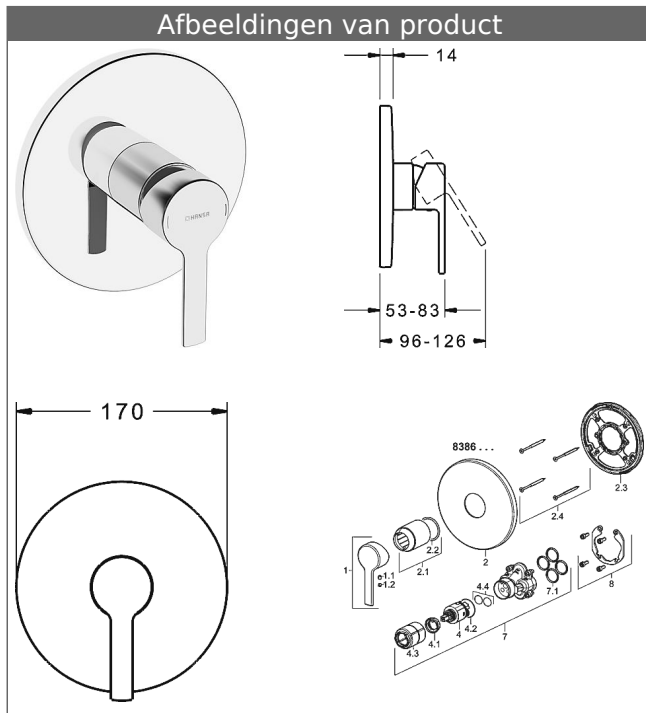

HANSARONDA
afbouwdeel met decorset
Douchemengkraan
HANSABLUEBOX bedieningseenheid met decorset
 schroefloze rozet
 Afbouwdeel zonder omstelling

Omschrijving

HANSARONDA
 afbouwdeel met decorset
 Douchemengkraan
 HANSABLUEBOX bedieningseenheid met decorset
 schroefloze rozet
 Afbouwdeel zonder omstelling

PA-IX 28815/IB
 Doorstroomhoeveelheid: 22 l/min, gemeten bij 3 bar
 dynamische druk

- bestaande uit:
- bevestiging van de basiseenheid met 4 schroeven
- Geruisdemper
- Decorset bestaande uit:
- Bedieningshendel (metaal)
- Huls en wandrozet
- Rozet rond, Ø 170 mm
- BLUECLICK Rozettendrager voor eenvoudige montage
- richting van de rozet na inbouw mogelijk