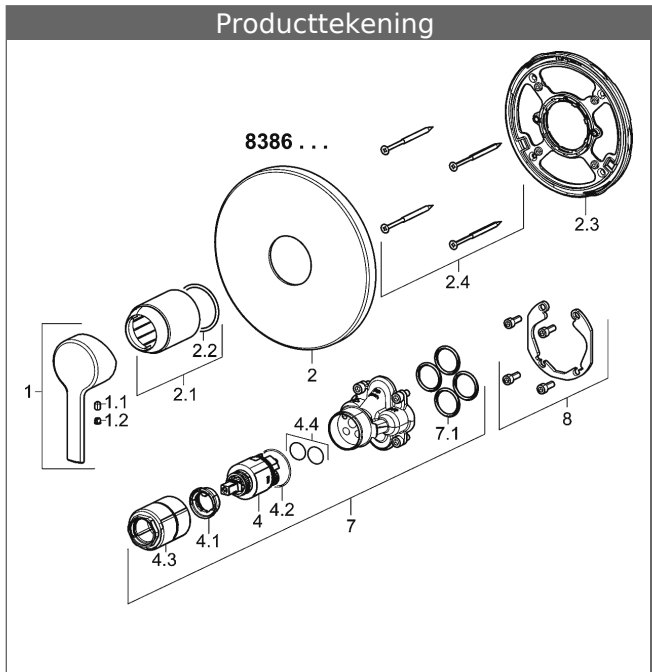

PA-IX 28815/IB
 Doorstroomhoeveelheid: 22 l/min, gemeten bij 3 bar
 dynamische druk

- bestaande uit:
- bevestiging van de basiseenheid met 4 schroeven
- Geruisdemper
- Decorset bestaande uit:
- Bedieningshendel (metaal)
- Huls en wandrozet
- Rozet rond, Ø 170 mm
- BLUECLICK Rozettendrager voor eenvoudige montage
- richting van de rozet na inbouw mogelijk

verchromd	83869573	253,92
-----------	----------	--------

past bij inbouwdeel 8000 / 8001

Productafbeelding

Producttekening

Producttekening

Producttekening

Verwante producten

Afbeelding:	Omschrijving:	Artikelnummer:	Adviesprijs 2018 € (inclusief 21% BTW)
	<p>HANSABUEBOX basiseenheid Inbouwdeel</p> <p>zonder voorafsluiting</p>	80000000	113,50
	<p>HANSABUEBOX basiseenheid Inbouwdeel</p> <p>met voorafsluiting</p>	80010000	163,59