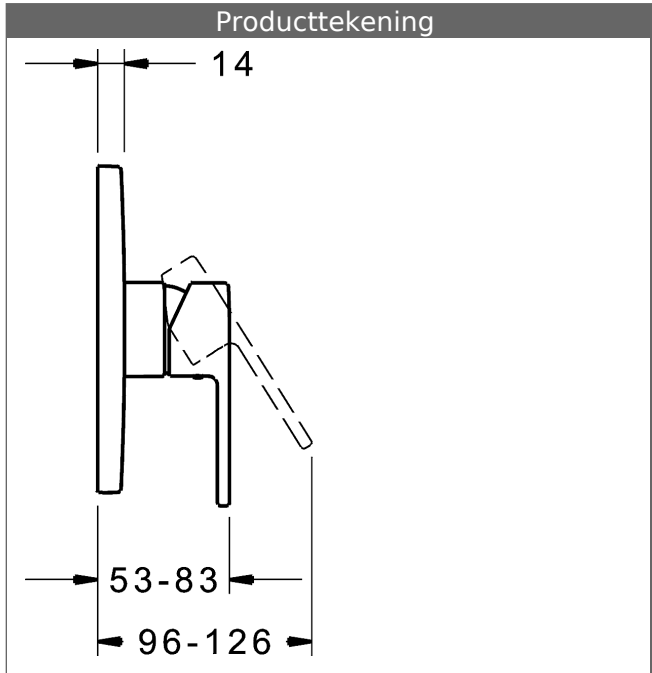

PA-IX 28815/IB
 Doorstroomhoeveelheid: 22 l/min, gemeten bij 3 bar
 dynamische druk

- bestaande uit:
- bevestiging van de basiseenheid met 4 schroeven
- Geruisdemper
- Decorset bestaande uit:
- Bedieningshendel (metaal)
- Huls en wandrozet
- Rozet rond, Ø 170 mm
- BLUECLICK Rozettendrager voor eenvoudige montage
- richting van de rozet na inbouw mogelijk

verchromd	83869573	253,92
-----------	----------	--------

past bij inbouwdeel 8000 / 8001

Productafbeelding

Producttekening

Producttekening

Producttekening

Verwante producten

Afbeelding:	Omschrijving:	Artikelnummer:	Adviesprijs 2018 € (inclusief 21% BTW)
	<p>HANSABUEBOX basiseenheid Inbouwdeel</p> <p>zonder voorafsluiting</p>	80000000	113,50
	<p>HANSABUEBOX basiseenheid Inbouwdeel</p> <p>met voorafsluiting</p>	80010000	163,59