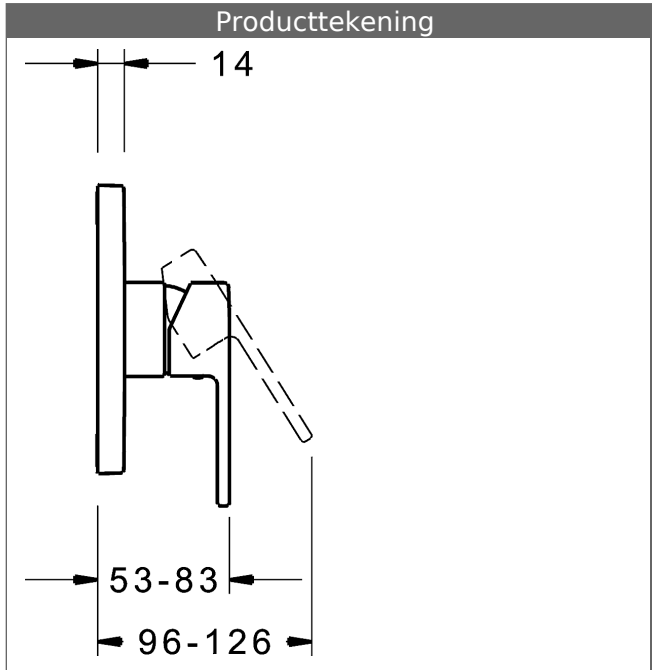

PA-IX 28815/IB
 Doorstroomhoeveelheid: 22 l/min, gemeten bij 3 bar
 dynamische druk

- bestaande uit:
- bevestiging van de basiseenheid met 4 schroeven
- Geruisdemper
- Decorset bestaande uit:
- Bedieningshendel (metaal)
- Huls en wandrozet
- Rozet vierkant, 150 x 150 mm
- BLUECLICK Rozettendrager voor eenvoudige montage
- richting van de rozet na inbouw mogelijk

Hansa-stuurpatroon classic 3.5

Artikelnummer: 59913075

Aantal in keuzelijst: 1

Hansa-stuurpatroon classic 3.5

Artikelnummer: 59913075

Aantal in keuzelijst: 1

Varianten	Art.nr.	Adviesprijs 2018 € (inclusief 21% BTW)
-----------	---------	---

verchromd	83869583	253,92
-----------	----------	--------

past bij inbouwdeel 8000 / 8001

Productafbeelding

Producttekening

Producttekening

Producttekening

Verwante producten

Afbeelding:	Omschrijving:	Artikelnummer:	Adviesprijs 2018 € (inclusief 21% BTW)
	<p>HANSABUEBOX basiseenheid Inbouwdeel</p> <p>zonder voorafsluiting</p>	80000000	113,50
	<p>HANSABUEBOX basiseenheid Inbouwdeel</p> <p>met voorafsluiting</p>	80010000	163,59