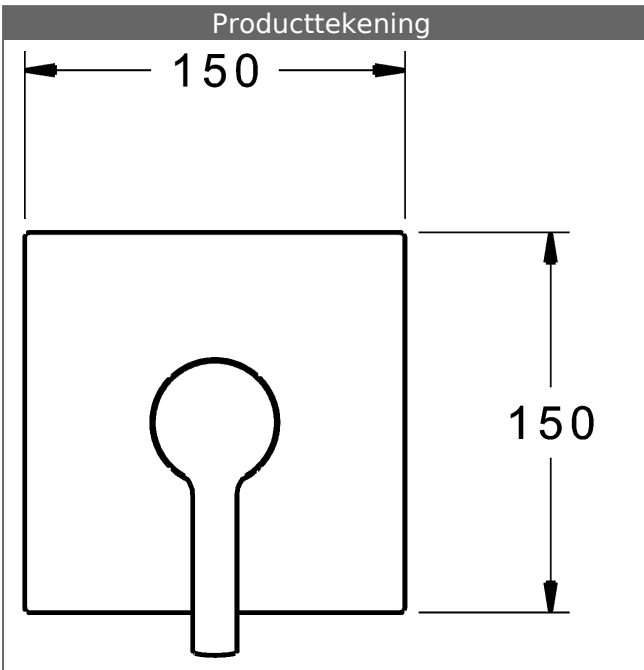

PA-IX 28815/IB
 Doorstroomhoeveelheid: 22 l/min, gemeten bij 3 bar
 dynamische druk

- bestaande uit:
- bevestiging van de basiseenheid met 4 schroeven
- Geruisdemper
- Decorset bestaande uit:
- Bedieningshendel (metaal)
- Huls en wandrozet
- Rozet vierkant, 150 x 150 mm
- BLUECLICK Rozettendrager voor eenvoudige montage
- richting van de rozet na inbouw mogelijk

verchromd	83869583	253,92
-----------	----------	--------

past bij inbouwdeel 8000 / 8001

Productafbeelding

Producttekening

Producttekening

Producttekening

Verwante producten

Afbeelding:	Omschrijving:	Artikelnummer:	Adviesprijs 2018 € (inclusief 21% BTW)
	<p>HANSABUEBOX basiseenheid Inbouwdeel</p> <p>zonder voorafsluiting</p>	80000000	113,50
	<p>HANSABUEBOX basiseenheid Inbouwdeel</p> <p>met voorafsluiting</p>	80010000	163,59