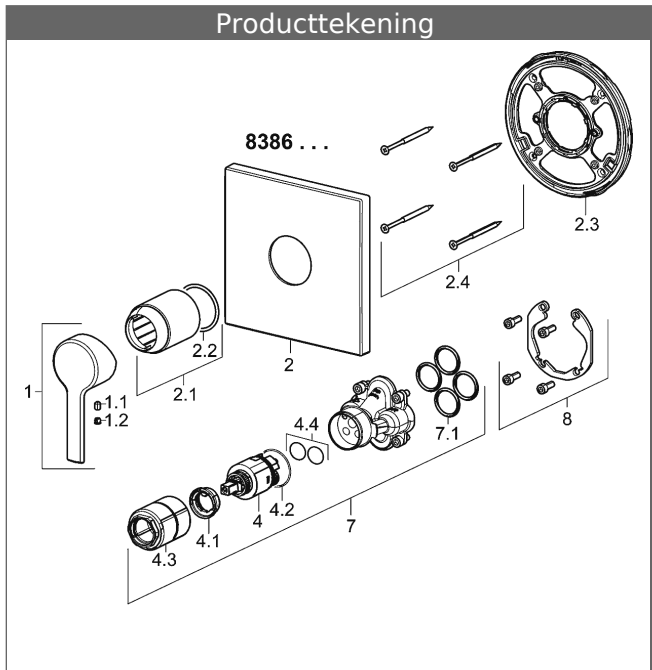

PA-IX 28815/IB
 Doorstroomhoeveelheid: 22 l/min, gemeten bij 3 bar
 dynamische druk

- bestaande uit:
- bevestiging van de basiseenheid met 4 schroeven
- Geruisdemper
- Decorset bestaande uit:
- Bedieningshendel (metaal)
- Huls en wandrozet
- Rozet vierkant, 150 x 150 mm
- BLUECLICK Rozettendrager voor eenvoudige montage
- richting van de rozet na inbouw mogelijk

verchromd	83869583	253,92
-----------	----------	--------

past bij inbouwdeel 8000 / 8001

Productafbeelding

Producttekening

Producttekening

Producttekening

Verwante producten

Afbeelding:	Omschrijving:	Artikelnummer:	Adviesprijs 2018 € (inclusief 21% BTW)
	<p>HANSABUEBOX basiseenheid Inbouwdeel</p> <p>zonder voorafsluiting</p>	80000000	113,50
	<p>HANSABUEBOX basiseenheid Inbouwdeel</p> <p>met voorafsluiting</p>	80010000	163,59