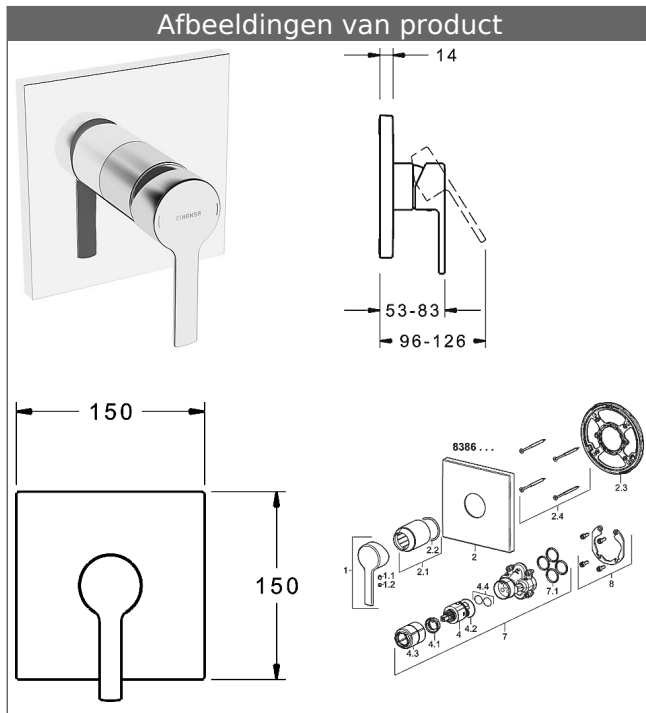

HANSARONDA
afbouwdeel met decorset
Douchemengkraan
HANSABLUEBOX bedieningseenheid met decorset
 schroefloze rozet
 Afbouwdeel zonder omstelling

Omschrijving

HANSARONDA
 afbouwdeel met decorset
 Douchemengkraan
 HANSABLUEBOX bedieningseenheid met decorset
 schroefloze rozet
 Afbouwdeel zonder omstelling

PA-IX 28815/IB
 Doorstroomhoeveelheid: 22 l/min, gemeten bij 3 bar
 dynamische druk

- bestaande uit:
- bevestiging van de basiseenheid met 4 schroeven
- Geruisdemper
- Decorset bestaande uit:
- Bedieningshendel (metaal)
- Huls en wandrozet
- Rozet vierkant, 150 x 150 mm
- BLUECLICK Rozettendrager voor eenvoudige montage
- richting van de rozet na inbouw mogelijk