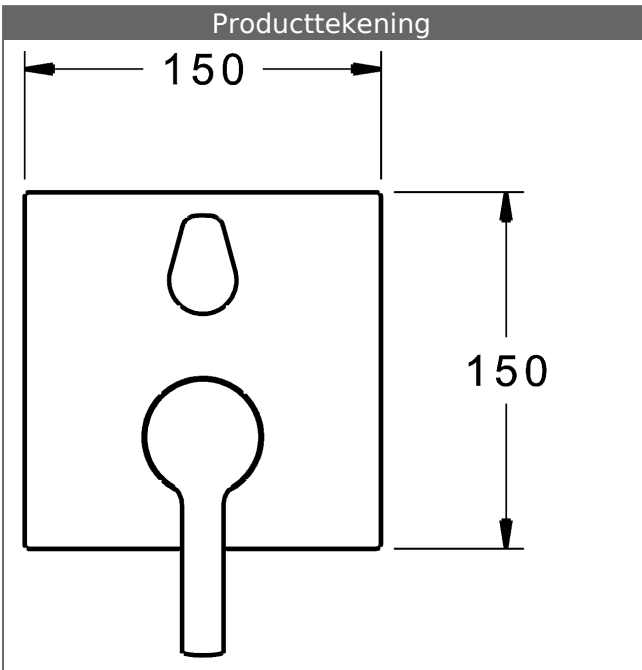

verchromd 83843583

477,16

past bij inbouwdeel 8000 / 8001

Productafbeelding

Producttekening

Producttekening

Producttekening

Verwante producten

Afbeelding:	Omschrijving:	Artikelnummer:	Adviesprijs 2018 € (inclusief 21% BTW)
	<p>HANSABUEBOX basiseenheid Inbouwdeel</p> <p>zonder voorafsluiting</p>	80000000	113,50
	<p>HANSABUEBOX basiseenheid Inbouwdeel</p> <p>met voorafsluiting</p>	80010000	163,59