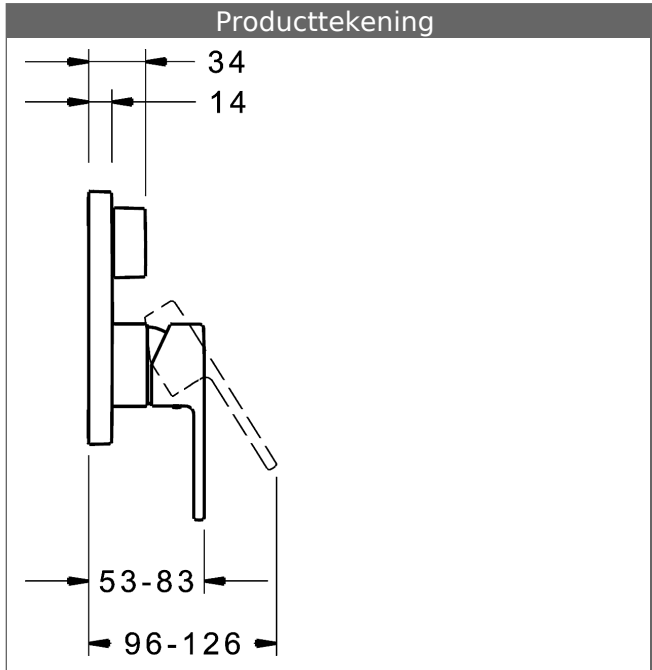

verchromd 83843583

477,16

past bij inbouwdeel 8000 / 8001

Productafbeelding

Producttekening

Producttekening

Producttekening

Verwante producten

Afbeelding:	Omschrijving:	Artikelnummer:	Adviesprijs 2018 € (inclusief 21% BTW)
	<p>HANSABUEBOX basiseenheid Inbouwdeel</p> <p>zonder voorafsluiting</p>	80000000	113,50
	<p>HANSABUEBOX basiseenheid Inbouwdeel</p> <p>met voorafsluiting</p>	80010000	163,59