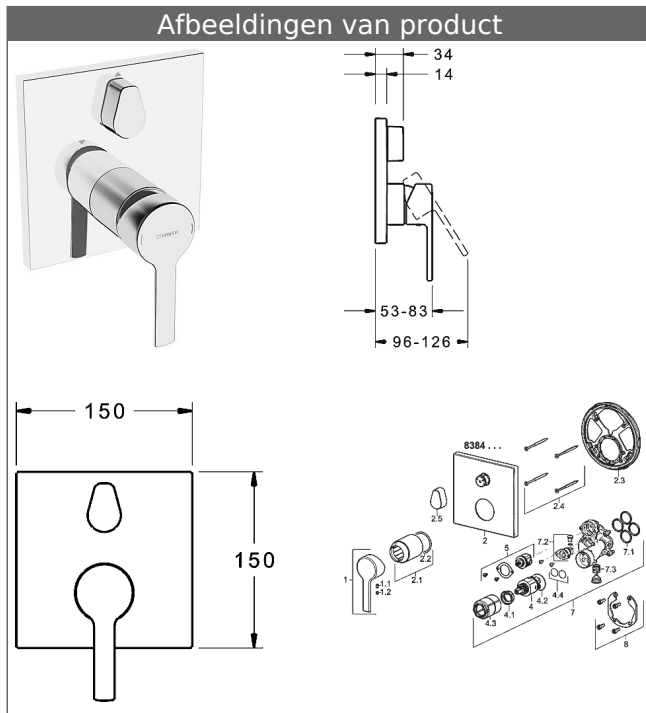

HANSARONDA afbouwdeel met decorset
Eenhendel-bad-mengkraan
 met veiligheidsvoorziening
HANSABLUEBOX bedieningseenheid met decorset
 schroefloze rozet
 Basiseenheid met BLUESWITCH omstelling

Omschrijving

HANSARONDA afbouwdeel met decorset
 Eenhendel-bad-mengkraan
 met veiligheidsvoorziening
 HANSABLUEBOX bedieningseenheid met decorset
 schroefloze rozet
 Basiseenheid met BLUESWITCH omstelling

PA-IX 28817/IDC
 Doorstroomhoeveelheid: 22/21 l/min (uitloop/douche),
 gemeten bij 3 bar dynamische druk

- bestaande uit:
- bevestiging van de basiseenheid met 4 schroeven
- Geruisdemper
- vacuum breker type HD DIN EN 15096 (h > 250 mm) norm
- (-) bescherming baduitloop onder bandrand voor gebruik in huis
- Decorset bestaande uit:
- Bedieningshendel (metaal)
- Huls en wandrozet
- Rozet vierkant, 150 x 150 mm
- BLUECLICK Rozettendrager voor eenvoudige montage
- BLUESWITCH handmatig, keramische omstelling bad/douche
- (-) voor drukonafhankelijke functie
- BLUETUNE richting van de rozet na inbouw van $\pm 3,5^\circ$ mogelijk
-