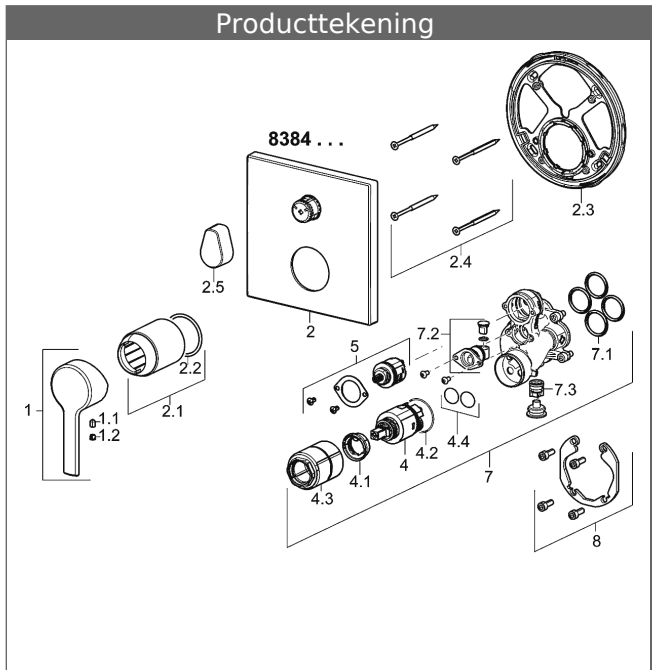

- bestaande uit:
- bevestiging van de basiseenheid met 4 schroeven
- Geruisdemper
- vacuum breker type HD DIN EN 15096 (h > 250 mm) norm
- (-) bescherming baduitloop onder bandrand voor gebruik in huis
- Decorset bestaande uit:
- Bedieningshendel (metaal)
- Huls en wandrozet
- Rozet vierkant, 150 x 150 mm
- BLUECLICK Rozettendrager voor eenvoudige montage
- BLUESWITCH handmatig, keramische omstelling bad/douche
- (-) voor drukonafhankelijke functie
- BLUETUNE richting van de rozet na inbouw van $\pm 3,5^\circ$ mogelijk
-

verchromd 83843583

477,16

past bij inbouwdeel 8000 / 8001

Productafbeelding

Producttekening

Producttekening

Producttekening

Verwante producten

Afbeelding:	Omschrijving:	Artikelnummer:	Adviesprijs 2018 € (inclusief 21% BTW)
	<p>HANSABUEBOX basiseenheid Inbouwdeel</p> <p>zonder voorafsluiting</p>	80000000	113,50
	<p>HANSABUEBOX basiseenheid Inbouwdeel</p> <p>met voorafsluiting</p>	80010000	163,59