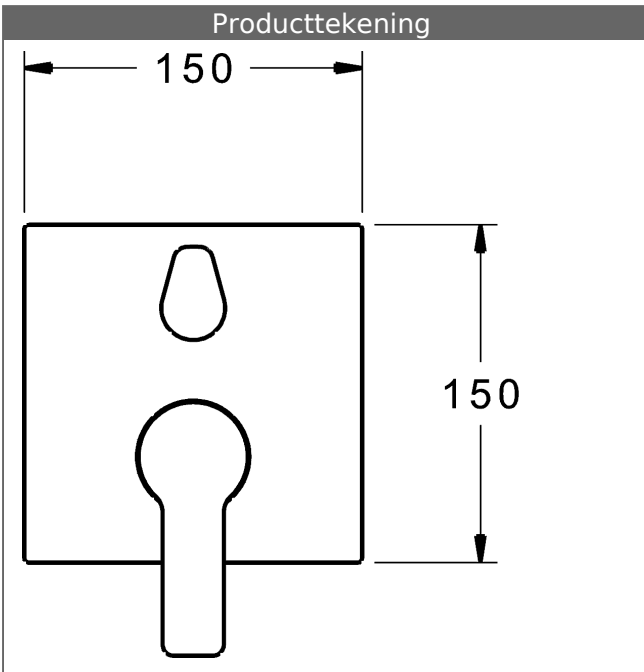

{PA-IX 28816/ICC}
 Doorstroomhoeveelheid: 21/21 l/min (uitloopf/douche),
 gemeten bij 3 bar waterdruk

- bestaande uit:
- bevestiging van de basiseenheid met 4 schroeven
- Geruisdemper
- Decorset bestaande uit:
- Bedieningshendel (metaal)
- Huls en wandrozet
- Rozet vierkant, 150 x 150 mm
- BLUECLICK Rozettendrager voor eenvoudige montage
- BLUESWITCH handmatig, keramische omstelling bad/douche
- (-) voor drukonafhankelijke functie
- BLUETUNE richting van de rozet na inbouw van $\pm 3,5^\circ$ mogelijk

past bij inbouwdeel 8000 / 8001

Productafbeelding

Producttekening

Producttekening

Producttekening

Verwante producten

Afbeelding:	Omschrijving:	Artikelnummer:	Adviesprijs 2018 € (inclusief 21% BTW)
	<p>HANSABUEBOX basiseenheid Inbouwdeel</p> <p>zonder voorafsluiting</p>	80000000	113,50
	<p>HANSABUEBOX basiseenheid Inbouwdeel</p> <p>met voorafsluiting</p>	80010000	163,59