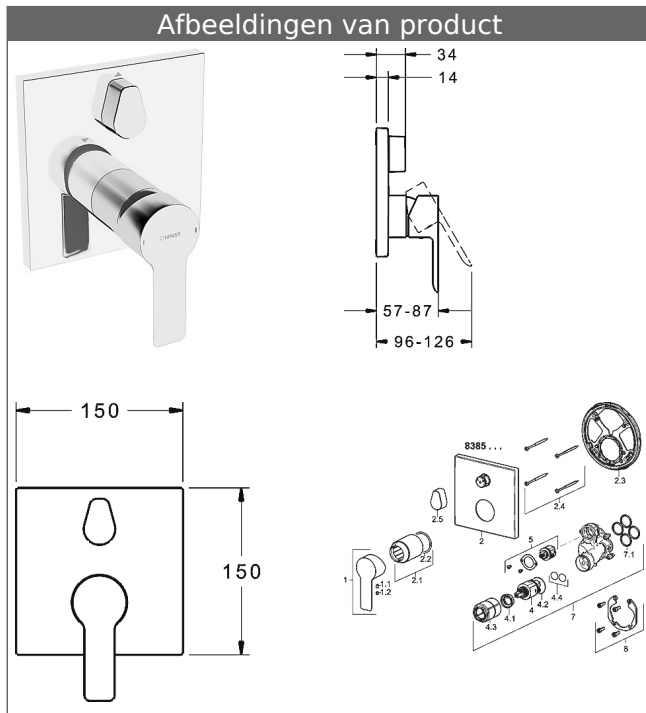

HANSALIGNA
afbouwdeel met decorset
Eenhendel-bad-mengkraan
HANSABLUEBOX bedieningseenheid met decorset
 schroefloze rozet
 Basiseenheid met BLUESWITCH omstelling

Omschrijving

HANSALIGNA
 afbouwdeel met decorset
 Eenhendel-bad-mengkraan
 HANSABLUEBOX bedieningseenheid met decorset
 schroefloze rozet
 Basiseenheid met BLUESWITCH omstelling

{PA-IX 28816/ICC}
 Doorstroomhoeveelheid: 21/21 l/min (uitloopf/douche),
 gemeten bij 3 bar waterdruk

- bestaande uit:
- bevestiging van de basiseenheid met 4 schroeven
- Geruisdemper
- Decorset bestaande uit:
- Bedieningshendel (metaal)
- Huls en wandrozet
- Rozet vierkant, 150 x 150 mm
- BLUECLICK Rozettendrager voor eenvoudige montage
- BLUESWITCH handmatig, keramische omstelling bad/douche
- (-) voor drukonafhankelijke functie
- BLUETUNE richting van de rozet na inbouw van $\pm 3,5^\circ$ mogelijk

past bij inbouwdeel 8000 / 8001

Productafbeelding

Producttekening

Producttekening

Producttekening

Verwante producten

Afbeelding:	Omschrijving:	Artikelnummer:	Adviesprijs 2018 € (inclusief 21% BTW)
	<p>HANSABUEBOX basiseenheid Inbouwdeel</p> <p>zonder voorafsluiting</p>	80000000	113,50
	<p>HANSABUEBOX basiseenheid Inbouwdeel</p> <p>met voorafsluiting</p>	80010000	163,59