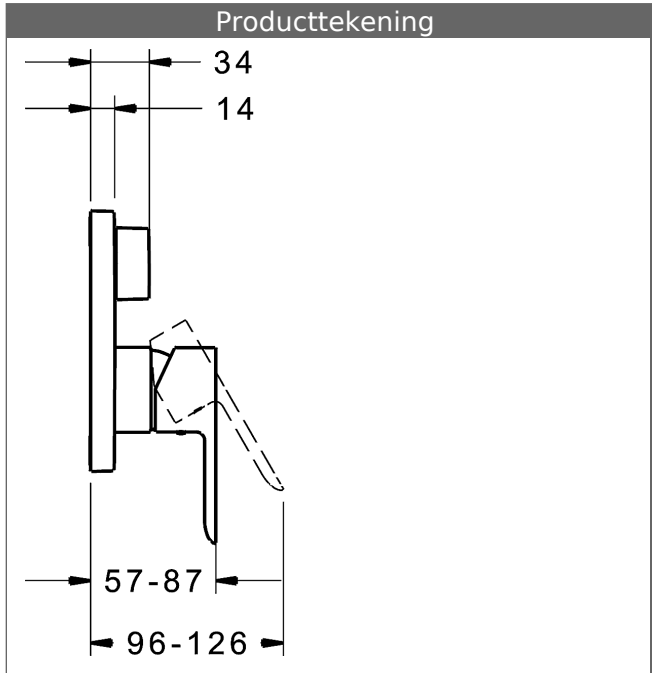

{PA-IX 28816/ICC}
 Doorstroomhoeveelheid: 21/21 l/min (uitloopf/douche),
 gemeten bij 3 bar waterdruk

- bestaande uit:
- bevestiging van de basiseenheid met 4 schroeven
- Geruisdemper
- Decorset bestaande uit:
- Bedieningshendel (metaal)
- Huls en wandrozet
- Rozet vierkant, 150 x 150 mm
- BLUECLICK Rozettendrager voor eenvoudige montage
- BLUESWITCH handmatig, keramische omstelling bad/douche
- (-) voor drukonafhankelijke functie
- BLUETUNE richting van de rozet na inbouw van $\pm 3,5^\circ$ mogelijk

past bij inbouwdeel 8000 / 8001

Productafbeelding

Producttekening

Producttekening

Producttekening

Verwante producten

Afbeelding:	Omschrijving:	Artikelnummer:	Adviesprijs 2018 € (inclusief 21% BTW)
	<p>HANSABUEBOX basiseenheid Inbouwdeel</p> <p>zonder voorafsluiting</p>	80000000	113,50
	<p>HANSABUEBOX basiseenheid Inbouwdeel</p> <p>met voorafsluiting</p>	80010000	163,59