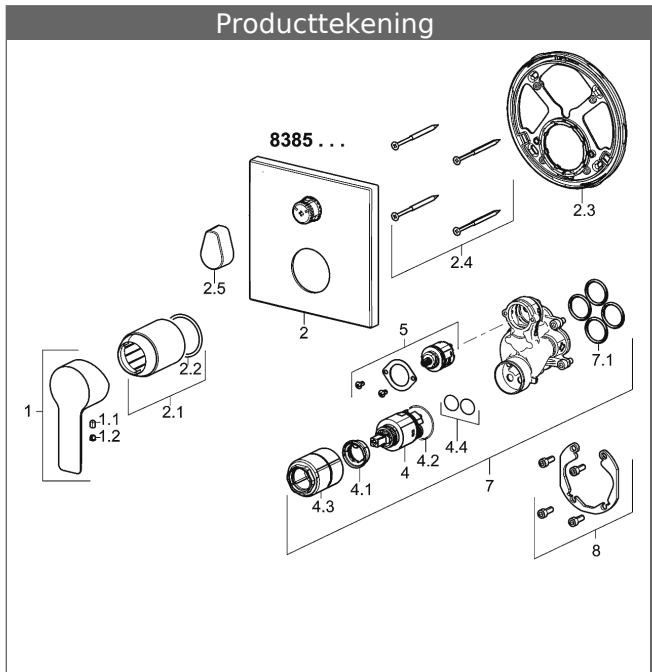

{PA-IX 28816/ICC}
 Doorstroomhoeveelheid: 21/21 l/min (uitloopf/douche),
 gemeten bij 3 bar waterdruk

- bestaande uit:
- bevestiging van de basiseenheid met 4 schroeven
- Geruisdemper
- Decorset bestaande uit:
- Bedieningshendel (metaal)
- Huls en wandrozet
- Rozet vierkant, 150 x 150 mm
- BLUECLICK Rozettendrager voor eenvoudige montage
- BLUESWITCH handmatig, keramische omstelling bad/douche
- (-) voor drukonafhankelijke functie
- BLUETUNE richting van de rozet na inbouw van $\pm 3,5^\circ$ mogelijk

past bij inbouwdeel 8000 / 8001

Productafbeelding

Producttekening

Producttekening

Producttekening

Verwante producten

Afbeelding:	Omschrijving:	Artikelnummer:	Adviesprijs 2018 € (inclusief 21% BTW)
	<p>HANSABUEBOX basiseenheid Inbouwdeel</p> <p>zonder voorafsluiting</p>	80000000	113,50
	<p>HANSABUEBOX basiseenheid Inbouwdeel</p> <p>met voorafsluiting</p>	80010000	163,59