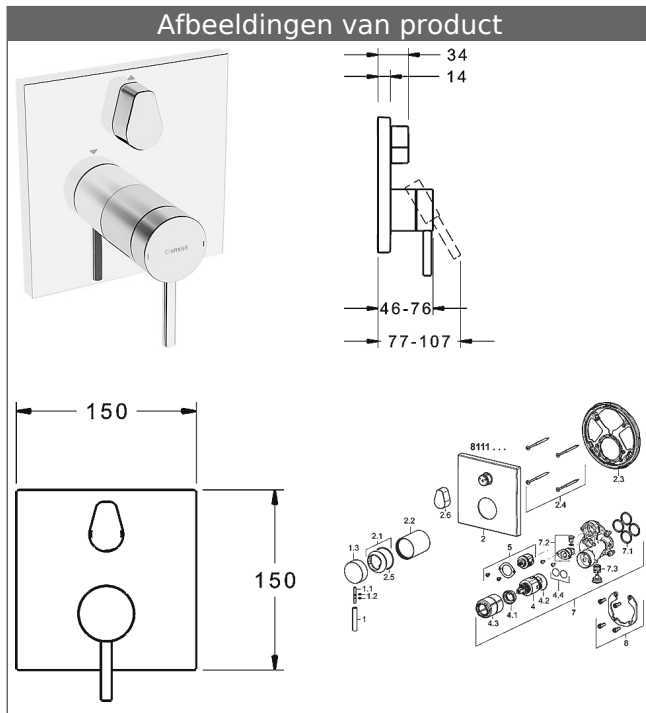

HANSADESIGNO afbouwdeel met decorset
Eenhedel-bad-mengkraan
 met veiligheidsvoorziening
HANSABLUEBOX bedieningseenheid met decorset
 schroefloze rozet
 Basiseenheid met BLUESWITCH omstelling

Omschrijving

HANSADESIGNO afbouwdeel met decorset
 Eenhedel-bad-mengkraan
 met veiligheidsvoorziening
 HANSABLUEBOX bedieningseenheid met decorset
 schroefloze rozet
 Basiseenheid met BLUESWITCH omstelling

PA-IX 28817/IDC
 Doorstroomhoeveelheid: 21/21 l/min (uitloopf/douche),
 gemeten bij 3 bar waterdruk

- bestaande uit:
- bevestiging van de basiseenheid met 4 schroeven
- Geruisdemper
- vacuum breker type HD DIN EN 15096 (h > 250 mm) norm
- (-) bescherming baduitloop onder bandrand voor gebruik in huis
- Decorset bestaande uit:
- Pin-bedieningshendel (metaal)
- Huls en wandrozet
- Rozet vierkant, 150 x 150 mm
- BLUECLICK Rozettendrager voor eenvoudige montage
- BLUESWITCH handmatig, keramische omstelling bad/douche
- (-) voor drukonafhankelijke functie
- BLUETUNE richting van de rozet na inbouw van $\pm 3,5^\circ$ mogelijk
-