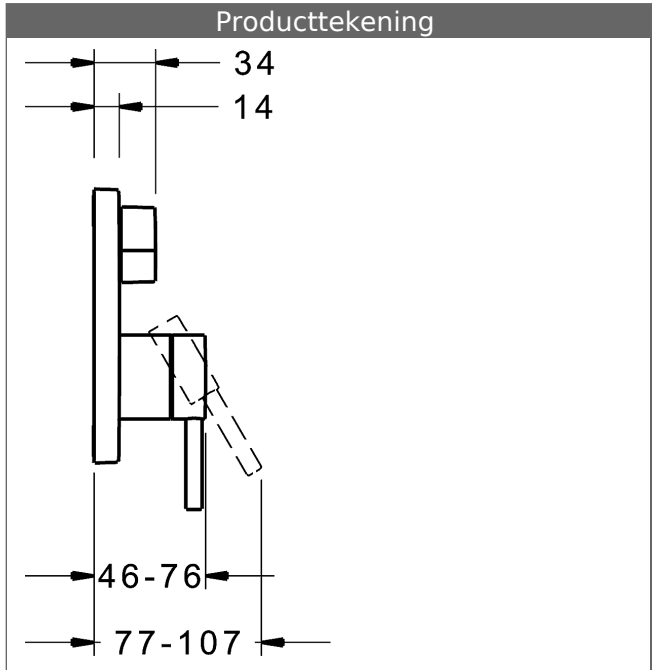

verchromd 81113573

619,22

past bij inbouwdeel 8000 / 8001

Productafbeelding

Producttekening

Producttekening

Producttekening

Verwante producten

Afbeelding:	Omschrijving:	Artikelnummer:	Adviesprijs 2018 € (inclusief 21% BTW)
	<p>HANSABUEBOX basiseenheid Inbouwdeel</p> <p>zonder voorafsluiting</p>	80000000	113,50
	<p>HANSABUEBOX basiseenheid Inbouwdeel</p> <p>met voorafsluiting</p>	80010000	163,59