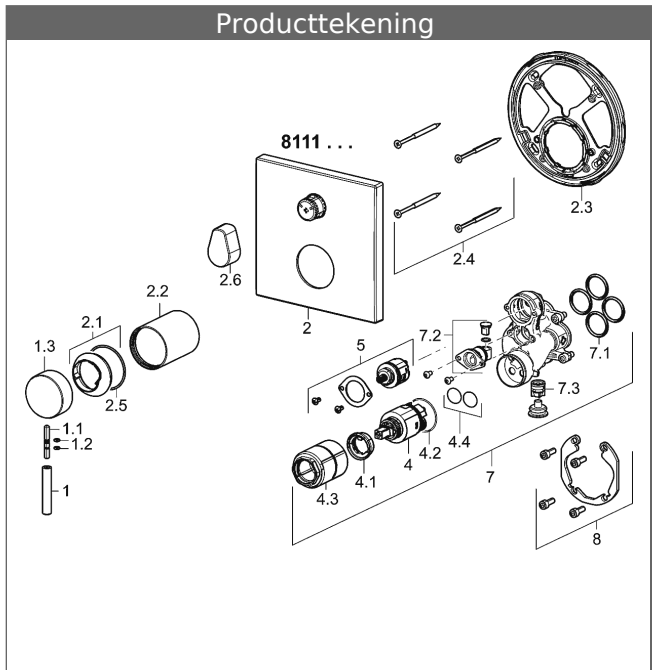

- bestaande uit:
- bevestiging van de basiseenheid met 4 schroeven
- Geruisdemper
- vacuum breker type HD DIN EN 15096 (h > 250 mm) norm
- (-) bescherming baduitloop onder bandrand voor gebruik in huis
- Decorset bestaande uit:
- Pin-bedieningshendel (metaal)
- Huls en wandrozet
- Rozet vierkant, 150 x 150 mm
- BLUECLICK Rozettendrager voor eenvoudige montage
- BLUESWITCH handmatig, keramische omstelling bad/douche
- (-) voor drukonafhankelijke functie
- BLUETUNE richting van de rozet na inbouw van $\pm 3,5^\circ$ mogelijk
-

verchromd 81113573

619,22

past bij inbouwdeel 8000 / 8001

Productafbeelding

Producttekening

Producttekening

Producttekening

Verwante producten

Afbeelding:	Omschrijving:	Artikelnummer:	Adviesprijs 2018 € (inclusief 21% BTW)
	<p>HANSABUEBOX basiseenheid Inbouwdeel</p> <p>zonder voorafsluiting</p>	80000000	113,50
	<p>HANSABUEBOX basiseenheid Inbouwdeel</p> <p>met voorafsluiting</p>	80010000	163,59