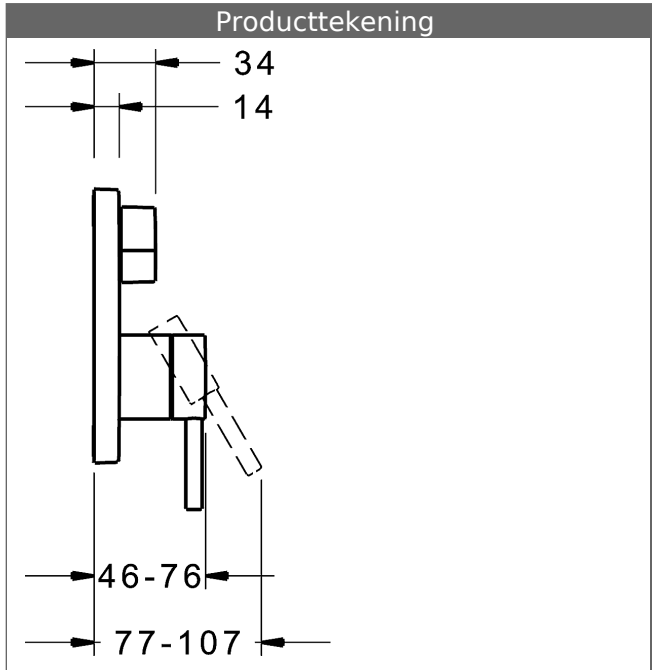

{PA-IX 28816/ICC}
 Doorstroomhoeveelheid: 21/21 l/min (uitloopf/douche),
 gemeten bij 3 bar waterdruk

- bestaande uit:
- bevestiging van de basiseenheid met 4 schroeven
- Geruisdemper
- Decorset bestaande uit:
- Pin-bedieningshendel (metaal)
- Huls en wandrozet
- Rozet vierkant, 150 x 150 mm
- BLUECLICK Rozettendrager voor eenvoudige montage
- BLUESWITCH handmatig, keramische omstelling bad/douche
- (-) voor drukonafhankelijke functie
- BLUETUNE richting van de rozet na inbouw van $\pm 3,5^\circ$ mogelijk

past bij inbouwdeel 8000 / 8001

Productafbeelding

Producttekening

Producttekening

Producttekening

Verwante producten

| Afbeelding: | Omschrijving: | Artikelnummer: | Adviesprijs 2018 € (inclusief 21% BTW) |
|--|--|----------------|---|
|  | <p>HANSABUEBOX basiseenheid Inbouwdeel</p> <p>zonder voorafsluiting</p> | 80000000 | 113,50 |
|  | <p>HANSABUEBOX basiseenheid Inbouwdeel</p> <p>met voorafsluiting</p> | 80010000 | 163,59 |