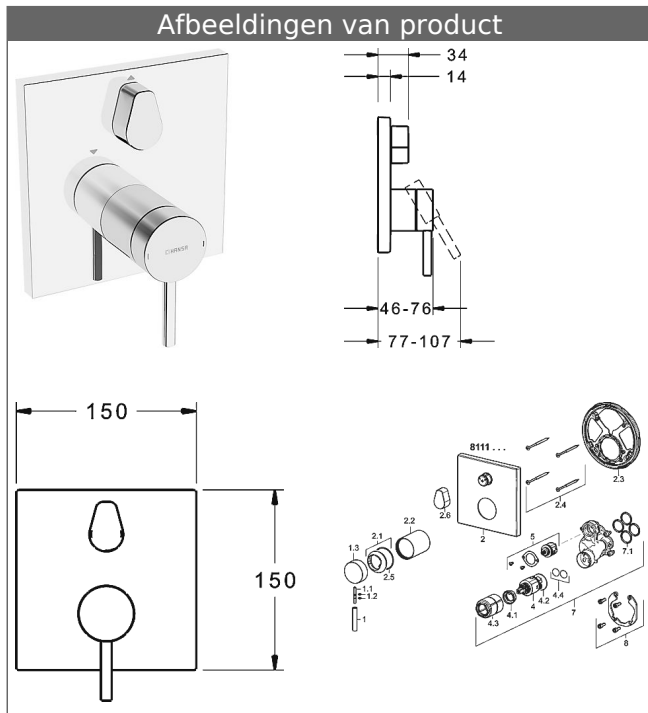

HANSADESIGNO
afbouwdeel met decorset
Eenhendel-bad-mengkraan
HANSABLUEBOX bedieningseenheid met decorset
 schroefloze rozet
 Basiseenheid met BLUESWITCH omstelling

Omschrijving

HANSADESIGNO
 afbouwdeel met decorset
 Eenhendel-bad-mengkraan
 HANSABLUEBOX bedieningseenheid met decorset
 schroefloze rozet
 Basiseenheid met BLUESWITCH omstelling

{PA-IX 28816/ICC}
 Doorstroomhoeveelheid: 21/21 l/min (uitloopf/douche),
 gemeten bij 3 bar waterdruk

- bestaande uit:
- bevestiging van de basiseenheid met 4 schroeven
- Geruisdemper
- Decorset bestaande uit:
- Pin-bedieningshendel (metaal)
- Huls en wandrozet
- Rozet vierkant, 150 x 150 mm
- BLUECLICK Rozettendrager voor eenvoudige montage
- BLUESWITCH handmatig, keramische omstelling bad/douche
- (-) voor drukonafhankelijke functie
- BLUETUNE richting van de rozet na inbouw van $\pm 3,5^\circ$ mogelijk