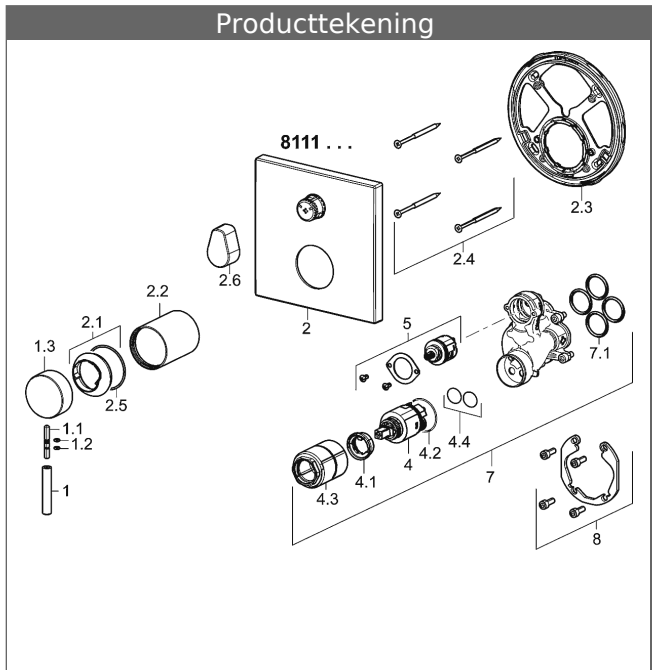

{PA-IX 28816/ICC}
 Doorstroomhoeveelheid: 21/21 l/min (uitloopf/douche),
 gemeten bij 3 bar waterdruk

- bestaande uit:
- bevestiging van de basiseenheid met 4 schroeven
- Geruisdemper
- Decorset bestaande uit:
- Pin-bedieningshendel (metaal)
- Huls en wandrozet
- Rozet vierkant, 150 x 150 mm
- BLUECLICK Rozettendrager voor eenvoudige montage
- BLUESWITCH handmatig, keramische omstelling bad/douche
- (-) voor drukonafhankelijke functie
- BLUETUNE richting van de rozet na inbouw van $\pm 3,5^\circ$ mogelijk

past bij inbouwdeel 8000 / 8001

Productafbeelding

Producttekening

Producttekening

Producttekening

Verwante producten

| Afbeelding: | Omschrijving: | Artikelnummer: | Adviesprijs 2018 € (inclusief 21% BTW) |
|--|--|----------------|---|
|  | <p>HANSABUEBOX basiseenheid Inbouwdeel</p> <p>zonder voorafsluiting</p> | 80000000 | 113,50 |
|  | <p>HANSABUEBOX basiseenheid Inbouwdeel</p> <p>met voorafsluiting</p> | 80010000 | 163,59 |