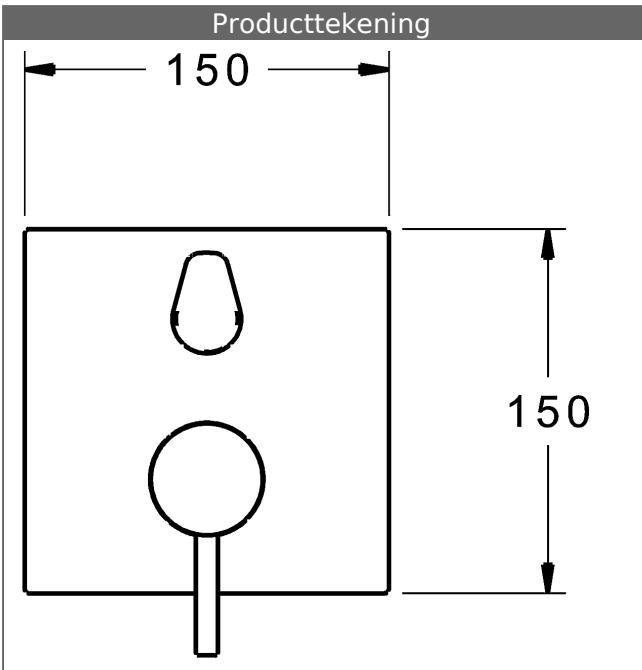

{PA-IX 28816/ICC}
 Doorstroomhoeveelheid: 21/21 l/min (uitloopf/douche),
 gemeten bij 3 bar waterdruk

- bestaande uit:
- bevestiging van de basiseenheid met 4 schroeven
- Geruisdemper
- Decorset bestaande uit:
- Pin-bedieningshendel (metaal)
- Huls en wandrozet
- Rozet vierkant, 150 x 150 mm
- BLUECLICK Rozettendrager voor eenvoudige montage
- BLUESWITCH handmatig, keramische omstelling bad/douche
- (-) voor drukonafhankelijke functie
- BLUETUNE richting van de rozet na inbouw van $\pm 3,5^\circ$ mogelijk

past bij inbouwdeel 8000 / 8001

Productafbeelding

Producttekening

Producttekening

Producttekening

Verwante producten

| Afbeelding: | Omschrijving: | Artikelnummer: | Adviesprijs 2018 € (inclusief 21% BTW) |
|--|--|----------------|---|
|  | <p>HANSABUEBOX basiseenheid Inbouwdeel</p> <p>zonder voorafsluiting</p> | 80000000 | 113,50 |
|  | <p>HANSABUEBOX basiseenheid Inbouwdeel</p> <p>met voorafsluiting</p> | 80010000 | 163,59 |