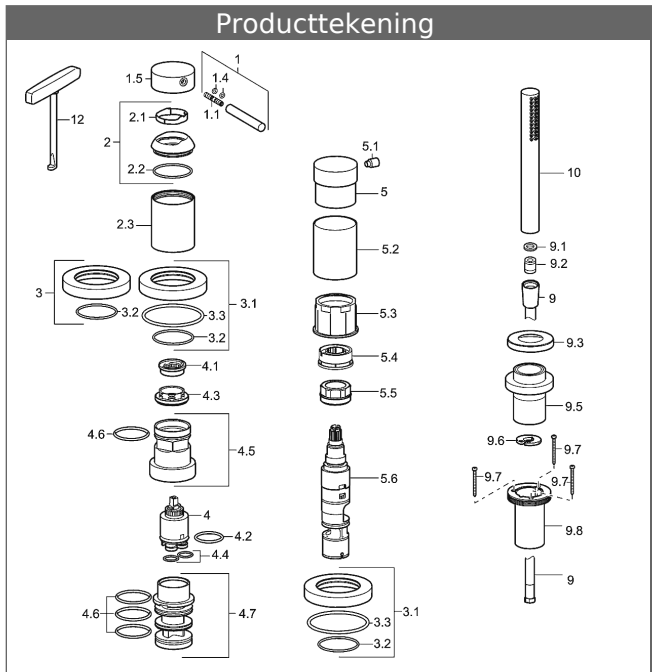

P-IX* (keurmerk aangevraagd)
 Doorstroomhoeveelheid: 20/13 l/min (uitloop/douche)
 gemeten bij 3 bar dynamische druk

- bestaande uit:
- Eengreepsmengkraan - functie- en zichtbare delen
- met HANSADESIGNO-grepen
- Omstelling - functie- en kijkonderdelen
- Slangdoorvoer
- HANSASTILO-handdouche
- (-) 1-stralig
- (-) vuilvangfilter
- Doucheslang, 1750 mm, zilvergrijs
- (-) van bovenuit uitwisselbaar

Voor een complete eenheid dient een inbouwdeel en
 een afbouwdeel te worden besteld

Productafbeelding

Producttekening

Producttekening

Producttekening

Verwante producten

Afbeelding:	Omschrijving:	Artikelnummer:	Adviesprijs 2018 € (inclusief 21% BTW)
	<p>HANSACOMPACT driegats tegelrand-inbouwdeel voor baduitloop op afstand, DN 20 voor standmontage</p> <p>Inbouwhoogte: traploos instelbaar van 495-650 mm met flexibele aansluitslangen 3/4" x 3/4", 1000 mm monteerbaar met driegats montagesets</p>	<p>verchroomd 53010200</p>	<p>2.442,14</p>
	<p>HANSA driegats badrand-inbouwdeel, DN 20 voor baduitloop op afstand, DN 20</p> <p>met flexibele aansluitslangen 3/4" monteerbaar met driegats montagesets</p>	<p>verchroomd 53030200</p>	<p>1.133,83</p>
	<p>HANSACOMPACT wand- en renovatieoplossing voor driegats tegelrandmontage met inbouwdeel, DN 20 voor baduitloop op afstand, DN 20</p> <p>met aansluitslangen 3/4" monteerbaar met driegats montagesets</p>	<p>verchroomd 53070200</p>	<p>1.845,07</p>