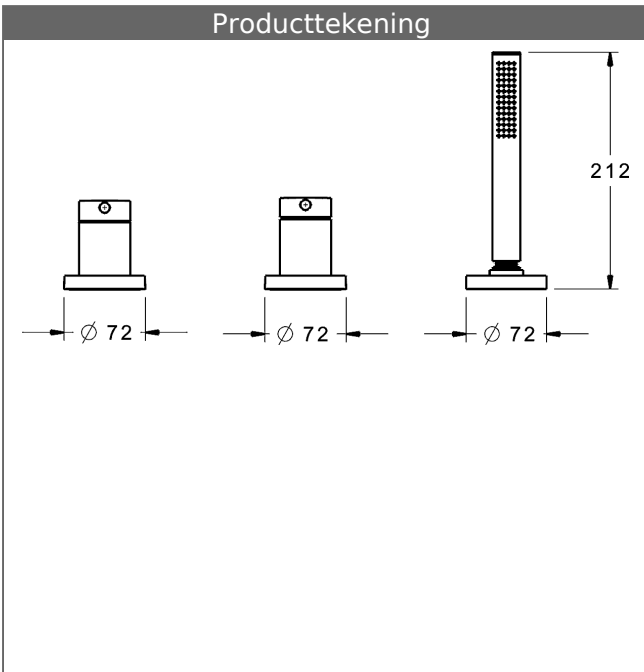

P-IX* (keurmerk aangevraagd)
 Doorstroomhoeveelheid: 20/13 l/min (uitloop/douche)
 gemeten bij 3 bar dynamische druk

- bestaande uit:
- Eengreepsmengkraan - functie- en zichtbare delen
- met HANSADESIGNO-grepen
- Omstelling - functie- en kijkonderdelen
- Slangdoorvoer
- HANSASTILO-handdouche
- (-) 1-stralig
- (-) vuilvangfilter
- Doucheslang, 1750 mm, zilvergrijs
- (-) van bovenuit uitwisselbaar

Voor een complete eenheid dient een inbouwdeel en
 een afbouwdeel te worden besteld

Productafbeelding

Producttekening

Producttekening

Producttekening

Verwante producten

Afbeelding:	Omschrijving:	Artikelnummer:	Adviesprijs 2018 € (inclusief 21% BTW)
	<p>HANSACOMPACT driegats tegelrand-inbouwdeel voor baduitloop op afstand, DN 20 voor standmontage</p> <p>Inbouwhoogte: traploos instelbaar van 495-650 mm met flexibele aansluitslangen 3/4" x 3/4", 1000 mm monteerbaar met driegats montagesets</p>	<p>verchroomd 53010200</p>	<p>2.442,14</p>
	<p>HANSA driegats badrand-inbouwdeel, DN 20 voor baduitloop op afstand, DN 20</p> <p>met flexibele aansluitslangen 3/4" monteerbaar met driegats montagesets</p>	<p>verchroomd 53030200</p>	<p>1.133,83</p>
	<p>HANSACOMPACT wand- en renovatieoplossing voor driegats tegelrandmontage met inbouwdeel, DN 20 voor baduitloop op afstand, DN 20</p> <p>met aansluitslangen 3/4" monteerbaar met driegats montagesets</p>	<p>verchroomd 53070200</p>	<p>1.845,07</p>