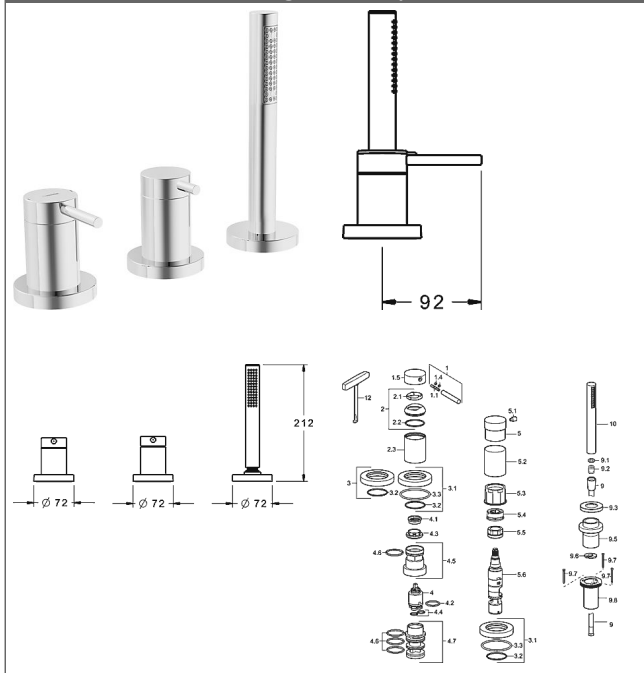

HANSADESIGNO
Afbouwdeel voor eengreepsmengkranen
voor alle driegats inbouwdeel
 voor baduitloop op afstand (HANSAFILL)
 zonder HANSAFILL-baduitloopgarnituur

Afbeeldingen van product

Omschrijving

HANSADESIGNO
 Afbouwdeel voor eengreepsmengkranen
 voor alle driegats inbouwdeel
 voor baduitloop op afstand (HANSAFILL)
 zonder HANSAFILL-baduitloopgarnituur

P-IX* (keurmerk aangevraagd)
 Doorstroomhoeveelheid: 20/13 l/min (uitloop/douche)
 gemeten bij 3 bar dynamische druk

- bestaande uit:
- Eengreepsmengkraan - functie- en zichtbare delen
- met HANSADESIGNO-grepen
- Omstelling - functie- en kijkonderdelen
- Slangdoorvoer
- HANSASTILO-handdouche
- (-) 1-stralig
- (-) vuilvangfilter
- Doucheslang, 1750 mm, zilvergrijs
- (-) van bovenuit uitwisselbaar

Varianten	Art.nr.	Adviesprijs 2018 € (inclusief 21% BTW)
-----------	---------	-------------------------------------------------

verchromd 53259073

717,95

past bij inbouwdeel 53010200 / 53030200 / 53070200

Voor een complete eenheid dient een inbouwdeel en
 een afbouwdeel te worden besteld

Productafbeelding

Producttekening

Producttekening

Producttekening

Verwante producten

Afbeelding:	Omschrijving:	Artikelnummer:	Adviesprijs 2018 € (inclusief 21% BTW)
	<p>HANSACOMPACT driegats tegelrand-inbouwdeel voor baduitloop op afstand, DN 20 voor standmontage</p> <p>Inbouwhoogte: traploos instelbaar van 495-650 mm met flexibele aansluitslangen 3/4" x 3/4", 1000 mm monteerbaar met driegats montagesets</p>	<p>verchroomd 53010200</p>	<p>2.442,14</p>
	<p>HANSA driegats badrand-inbouwdeel, DN 20 voor baduitloop op afstand, DN 20</p> <p>met flexibele aansluitslangen 3/4" monteerbaar met driegats montagesets</p>	<p>verchroomd 53030200</p>	<p>1.133,83</p>
	<p>HANSACOMPACT wand- en renovatieoplossing voor driegats tegelrandmontage met inbouwdeel, DN 20 voor baduitloop op afstand, DN 20</p> <p>met aansluitslangen 3/4" monteerbaar met driegats montagesets</p>	<p>verchroomd 53070200</p>	<p>1.845,07</p>