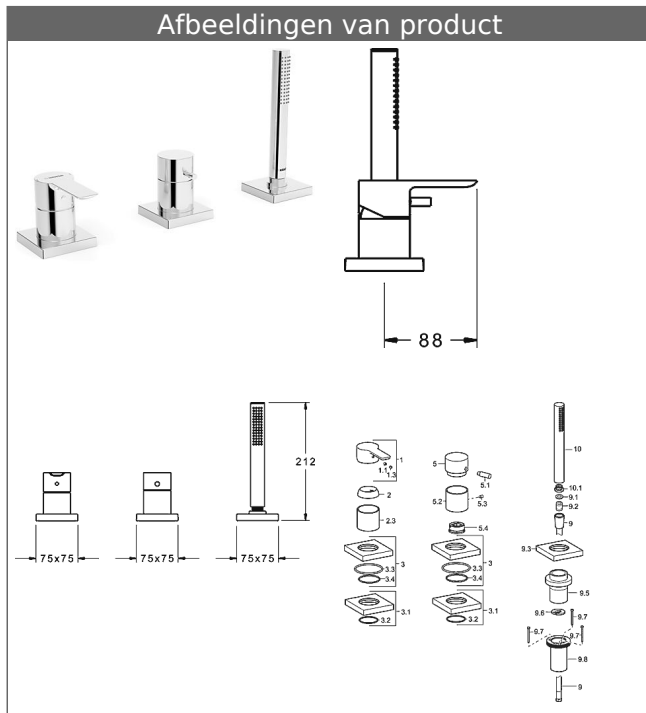

**HANSALIGNA**  
**Afbouwdeel voor eengreepsmengkranen**  
**voor alle driegats inbouwdeel**  
 voor baduitloop op afstand (HANSAFILL)  
 zonder HANSAFILL-baduitloopgarnituur  
 Rozet

Omschrijving

HANSALIGNA  
 Afbouwdeel voor eengreepsmengkranen  
 voor alle driegats inbouwdeel  
 voor baduitloop op afstand (HANSAFILL)  
 zonder HANSAFILL-baduitloopgarnituur  
 Rozet

P-IX (keurmerk aangevraagd)  
 Doorstroomhoeveelheid: 20/13 l/min (uitloop/douche)  
 gemeten bij 3 bar dynamische druk

- bestaande uit:
- Eengreepsmengkraan - functie- en zichtbare delen
- Slangdoorvoer, draaibaar - kijkdelen
- HANSASTILO-handdouche
- (-) 1-stralig
- (-) vuilvangfilter
- Doucheslang, 1750 mm, zilvergrijs
- (-) van bovenuit uitwisselbaar

Productafbeelding

Producttekening

Producttekening

Producttekening

Verwante producten

Afbeelding:	Omschrijving:	Artikelnummer:	Adviesprijs 2018 € (inclusief 21% BTW)
	<p><b>HANSACOMPACT driegats tegelrand-inbouwdeel voor baduitloop op afstand, DN 20 voor standmontage</b></p> <p>Inbouwhoogte: traploos instelbaar van 495-650 mm met flexibele aansluitslangen 3/4" x 3/4", 1000 mm monteerbaar met driegats montagesets</p>	<p>verchroomd 53010200</p>	<p>2.442,14</p>
	<p><b>HANSACOMPACT wand- en renovatieoplossing voor driegats tegelrandmontage met inbouwdeel, DN 20 voor baduitloop op afstand, DN 20</b></p> <p>met aansluitslangen 3/4" monteerbaar met driegats montagesets</p>	<p>verchroomd 53070200</p>	<p>1.845,07</p>
	<p><b>HANSA driegats badrand-inbouwdeel, DN 20 voor baduitloop op afstand, DN 20</b></p> <p>met flexibele aansluitslangen 3/4" monteerbaar met driegats montagesets</p>	<p>verchroomd 53030200</p>	<p>1.133,83</p>
	<p><b>Decorplaat voor driegats HANSACOMPACT wand- en renovatieoplossing 5307</b></p>	<p>verchroomd 53220000</p>	<p>439,05</p>