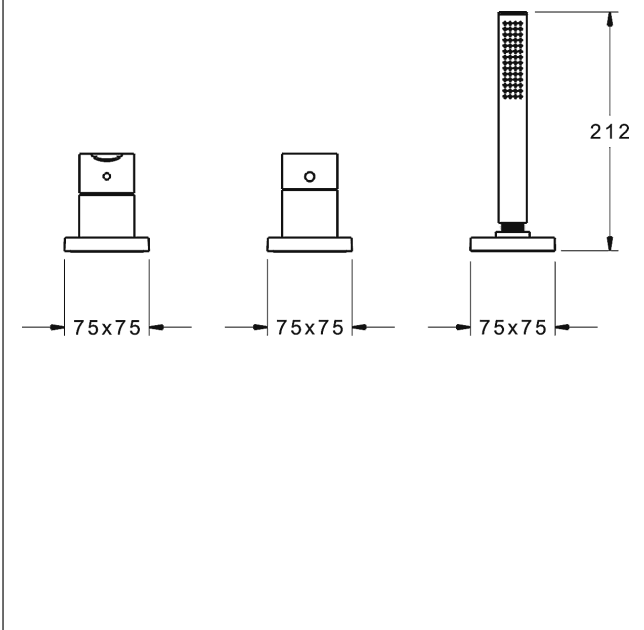

P-IX (keurmerk aangevraagd)  
 Doorstroomhoeveelheid: 20/13 l/min (uitloop/douche)  
 gemeten bij 3 bar dynamische druk

- bestaande uit:
- Eengreepsmengkraan - functie- en zichtbare delen
- Slangdoorvoer, draaibaar - kijkdelen
- HANSASTILO-handdouche
- (-) 1-stralig
- (-) vuilvangfilter
- Doucheslang, 1750 mm, zilvergrijs
- (-) van bovenuit uitwisselbaar

Varianten	Art.nr.	Adviesprijs 2018 € (inclusief 21% BTW)
-----------	---------	---

verchromd 06439093

591,21

past bij inbouwdeel 53010200 / 53030200 / 53070200

Voor een complete eenheid dient een inbouwdeel en een afbouwdeel te worden besteld

Productafbeelding

Producttekening

Producttekening

Producttekening

Verwante producten

Afbeelding:	Omschrijving:	Artikelnummer:	Adviesprijs 2018 € (inclusief 21% BTW)
	<p><b>HANSACOMPACT driegats tegelrand-inbouwdeel voor baduitloop op afstand, DN 20 voor standmontage</b></p> <p>Inbouwhoogte: traploos instelbaar van 495-650 mm met flexibele aansluitslangen 3/4" x 3/4", 1000 mm monteerbaar met driegats montagesets</p>	<p>verchroomd 53010200</p>	<p>2.442,14</p>
	<p><b>HANSACOMPACT wand- en renovatieoplossing voor driegats tegelrandmontage met inbouwdeel, DN 20 voor baduitloop op afstand, DN 20</b></p> <p>met aansluitslangen 3/4" monteerbaar met driegats montagesets</p>	<p>verchroomd 53070200</p>	<p>1.845,07</p>
	<p><b>HANSA driegats badrand-inbouwdeel, DN 20 voor baduitloop op afstand, DN 20</b></p> <p>met flexibele aansluitslangen 3/4" monteerbaar met driegats montagesets</p>	<p>verchroomd 53030200</p>	<p>1.133,83</p>
	<p><b>Decorplaat voor driegats HANSACOMPACT wand- en renovatieoplossing 5307</b></p>	<p>verchroomd 53220000</p>	<p>439,05</p>