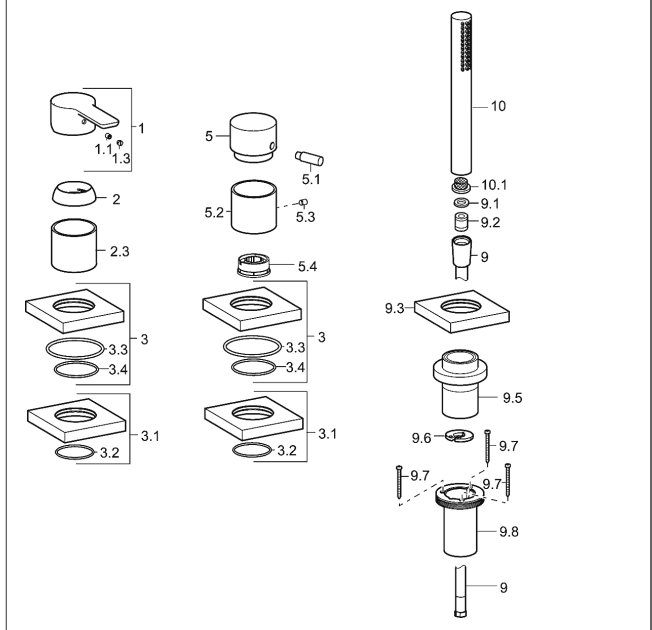

**HANSALIGNA**  
**Afbouwdeel voor eengreepsmengkranen**  
**voor alle driegats inbouwdeel**  
 voor baduitloop op afstand (HANSAFILL)  
 zonder HANSAFILL-baduitloopgarnituur  
 Rozet

Omschrijving

HANSALIGNA  
 Afbouwdeel voor eengreepsmengkranen  
 voor alle driegats inbouwdeel  
 voor baduitloop op afstand (HANSAFILL)  
 zonder HANSAFILL-baduitloopgarnituur  
 Rozet

P-IX (keurmerk aangevraagd)  
 Doorstroomhoeveelheid: 20/13 l/min (uitloop/douche)  
 gemeten bij 3 bar dynamische druk

- bestaande uit:
- Eengreepsmengkraan - functie- en zichtbare delen
- Slangdoorvoer, draaibaar - kijkdelen
- HANSASTILO-handdouche
- (-) 1-stralig
- (-) vuilvangfilter
- Doucheslang, 1750 mm, zilvergrijs
- (-) van bovenuit uitwisselbaar

Productafbeelding

Producttekening

Producttekening

Producttekening

Verwante producten

Afbeelding:	Omschrijving:	Artikelnummer:	Adviesprijs 2018 € (inclusief 21% BTW)
	<p><b>HANSACOMPACT driegats tegelrand-inbouwdeel voor baduitloop op afstand, DN 20 voor standmontage</b></p> <p>Inbouwhoogte: traploos instelbaar van 495-650 mm met flexibele aansluitslangen 3/4" x 3/4", 1000 mm monteerbaar met driegats montagesets</p>	<p>verchroomd 53010200</p>	<p>2.442,14</p>
	<p><b>HANSACOMPACT wand- en renovatieoplossing voor driegats tegelrandmontage met inbouwdeel, DN 20 voor baduitloop op afstand, DN 20</b></p> <p>met aansluitslangen 3/4" monteerbaar met driegats montagesets</p>	<p>verchroomd 53070200</p>	<p>1.845,07</p>
	<p><b>HANSA driegats badrand-inbouwdeel, DN 20 voor baduitloop op afstand, DN 20</b></p> <p>met flexibele aansluitslangen 3/4" monteerbaar met driegats montagesets</p>	<p>verchroomd 53030200</p>	<p>1.133,83</p>
	<p><b>Decorplaat voor driegats HANSACOMPACT wand- en renovatieoplossing 5307</b></p>	<p>verchroomd 53220000</p>	<p>439,05</p>